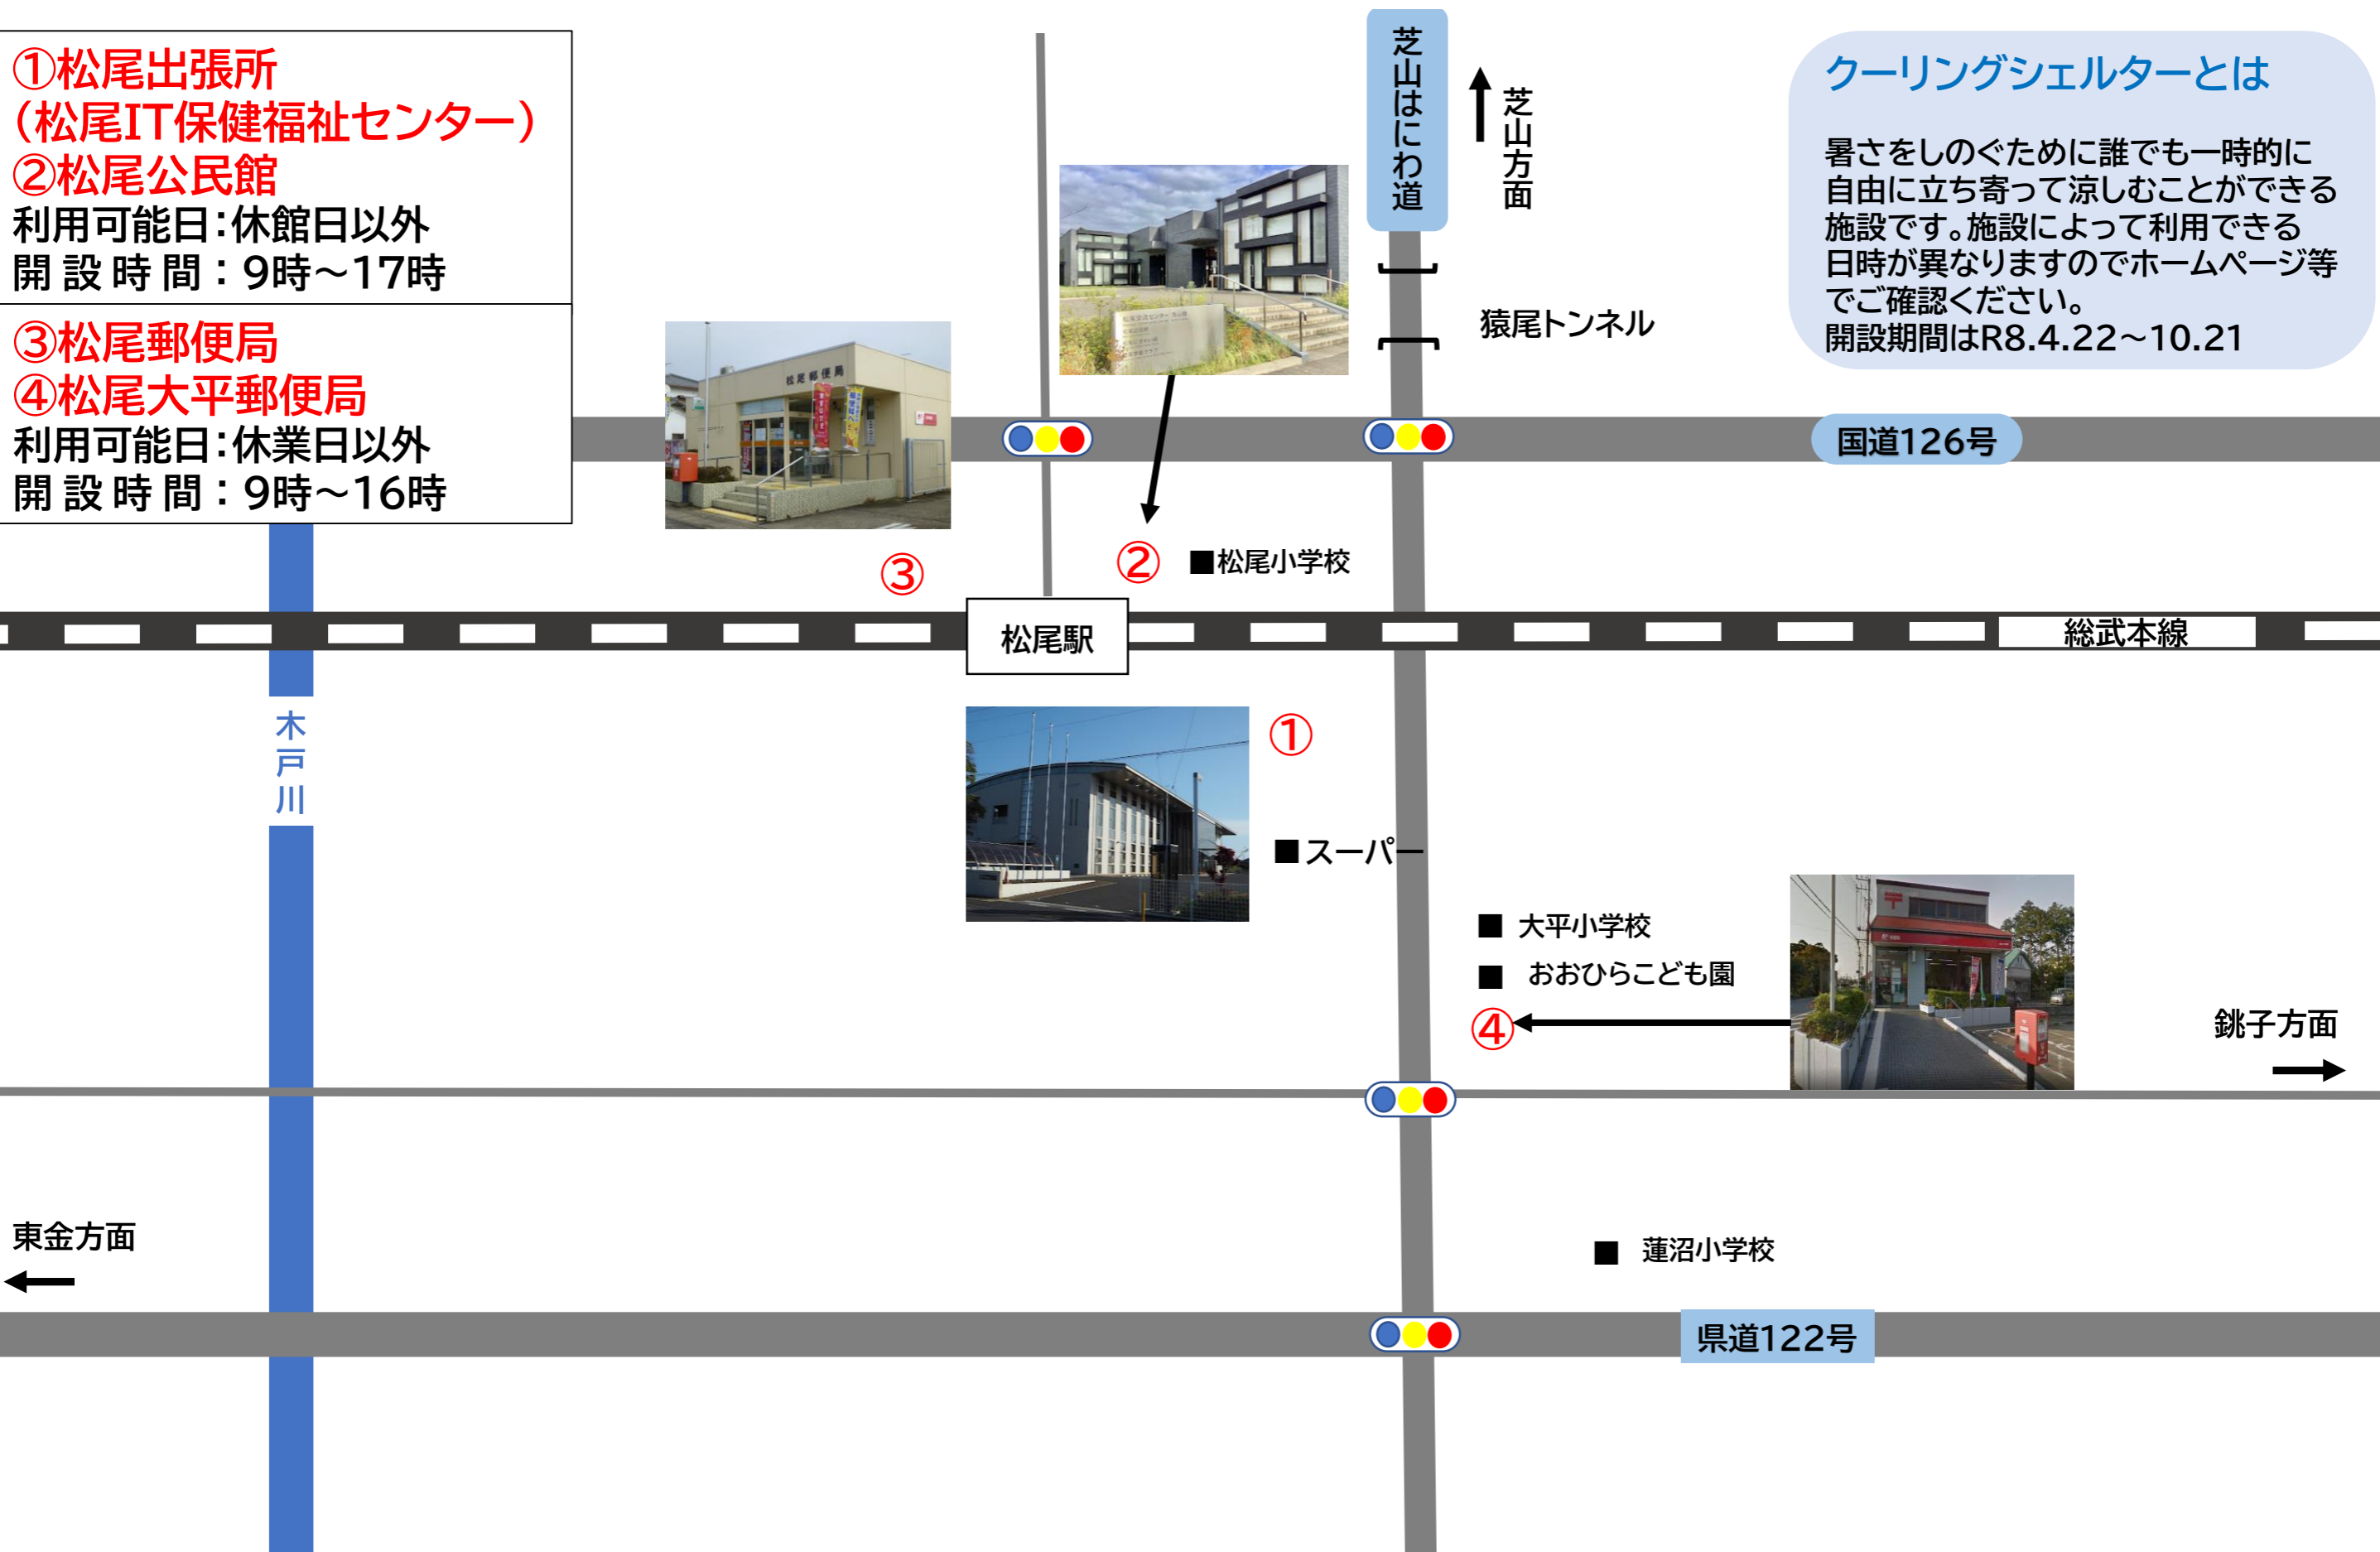

# クーリングシェルターマップ(蓮沼地区)

- ①蓮沼交流センター  
利用可能日:休館日以外  
開設時間:9時~17時
- ②蓮沼郵便局  
利用可能日:休業日以外  
開設時間:9時~16時

クーリングシェルターとは  
暑さをしのぐために誰でも一時的に自由に立ち寄って涼むことができる施設です。施設によって利用できる日時が異なりますのでホームページ等でご確認ください。  
開設期間はR8.4.22~10.21

# クーリングシェルターマップ(松尾地区)

①松尾出張所  
(松尾IT保健福祉センター)

②松尾公民館  
利用可能日:休館日以外  
開設時間:9時~17時

③松尾郵便局  
④松尾大平郵便局  
利用可能日:休業日以外  
開設時間:9時~16時

## クーリングシェルターとは

暑さをしのぐために誰でも一時的に自由に立ち寄って涼しむことができる施設です。施設によって利用できる日時が異なりますのでホームページ等でご確認ください。  
開設期間はR8.4.22~10.21

# クーリングシェルターマップ(山武地区)

- ①あららぎ館  
利用可能日:休館日以外  
開設時間:9時~17時
- ②睦岡郵便局
- ③日向郵便局  
利用可能日:休業日以外  
開設時間:9時~16時

クーリングシェルターとは  
暑さをしのぐために誰でも一時的に自由に立ち寄って涼しむことができる施設です。施設によって利用できる日時が異なりますのでホームページ等でご確認ください。  
開設期間はR8.4.22~10.21