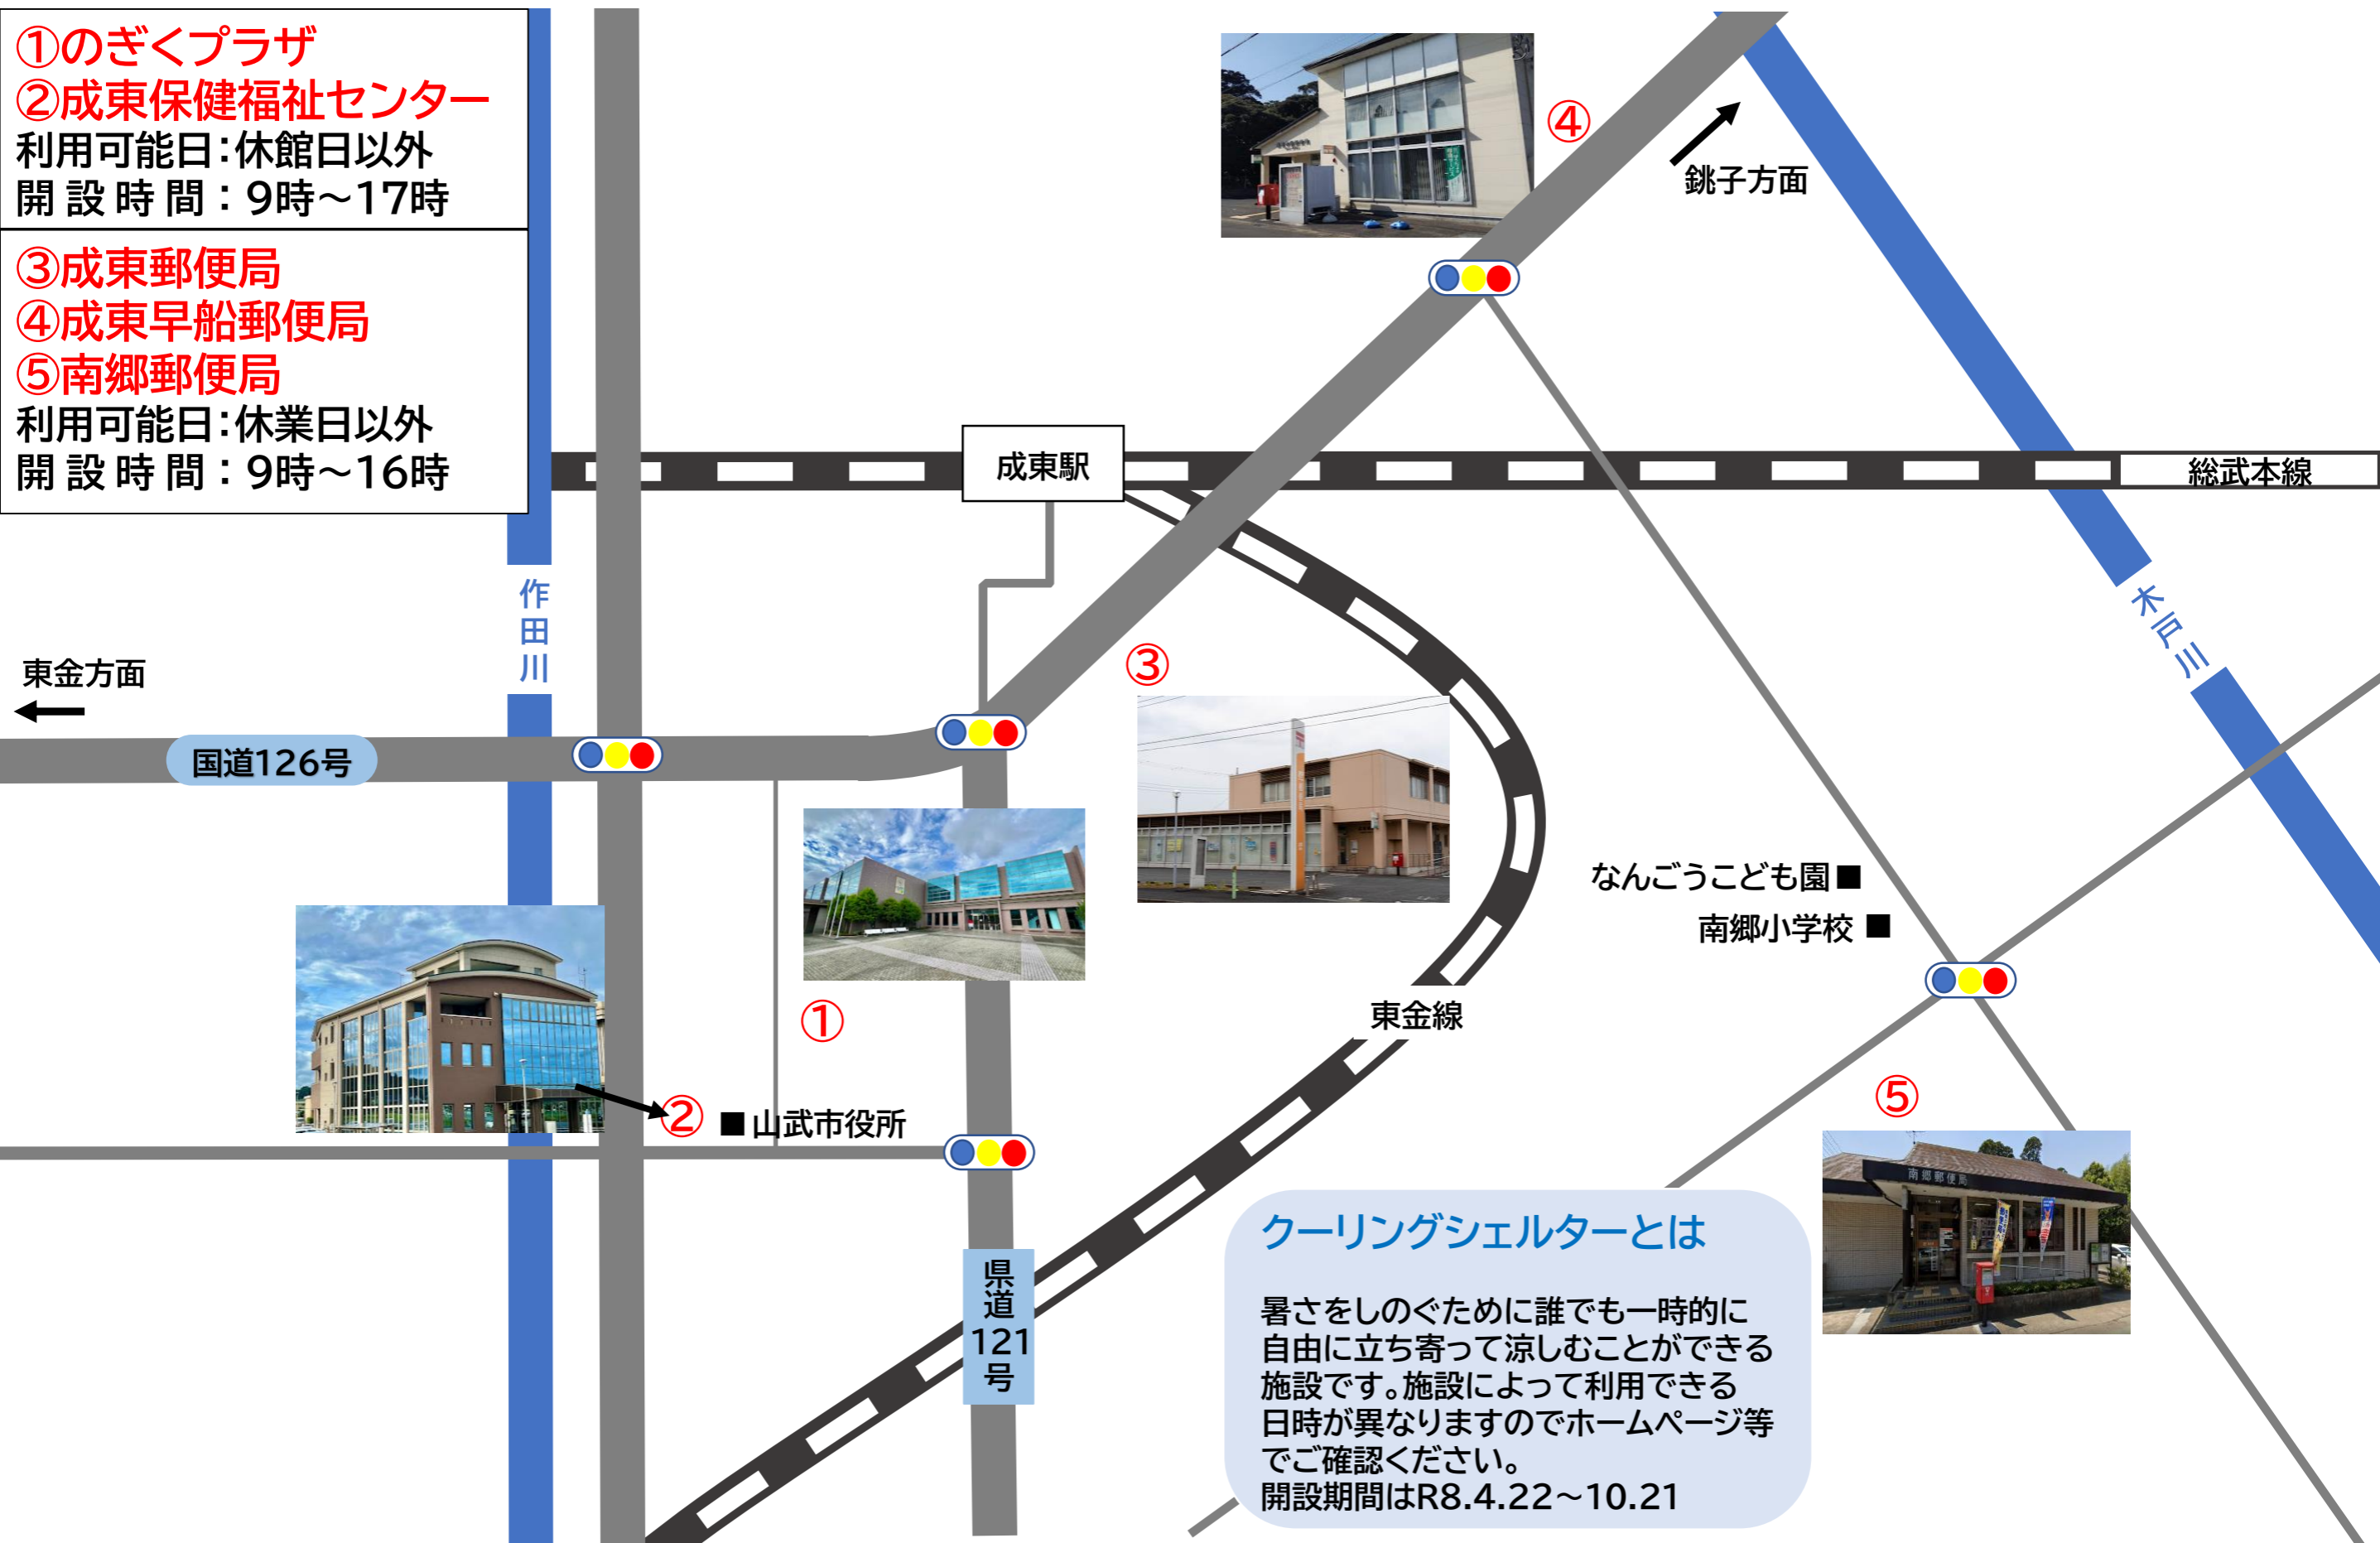

# クーリングシェルターマップ(成東地区)

- ①のぎくプラザ
- ②成東保健福祉センター  
利用可能日:休館日以外  
開設時間:9時~17時
- ③成東郵便局
- ④成東早船郵便局
- ⑤南郷郵便局  
利用可能日:休業日以外  
開設時間:9時~16時

**クーリングシェルターとは**  
暑さをしのぐために誰でも一時的に自由に立ち寄って涼むことができる施設です。施設によって利用できる日時が異なりますのでホームページ等でご確認ください。  
開設期間はR8.4.22~10.21

# クーリングシェルターマップ(成東地区)

⑥緑海郵便局  
⑦鳴浜郵便局  
利用可能日:休業日以外  
開設時間:9時~16時

クーリングシェルターとは  
暑さをしのぐために誰でも一時的に自由に立ち寄って涼しむことができる施設です。施設によって利用できる日時が異なりますのでホームページ等でご確認ください。  
開設期間はR8.4.22~10.21

成東駅方面  
↑

南郷小学校  
南郷郵便局方面  
↑

九十九里方面  
←

銚子方面  
→

県道121号

県道122号

県道30号

作田川

木戸川

鳴浜小学校 ■

# クーリングシェルターマップ(蓮沼地区)

- ①蓮沼交流センター  
利用可能日:休館日以外  
開設時間:9時~17時
- ②蓮沼郵便局  
利用可能日:休業日以外  
開設時間:9時~16時

クーリングシェルターとは  
暑さをしのぐために誰でも一時的に自由に立ち寄って涼むことができる施設です。施設によって利用できる日時が異なりますのでホームページ等でご確認ください。  
開設期間はR8.4.22~10.21