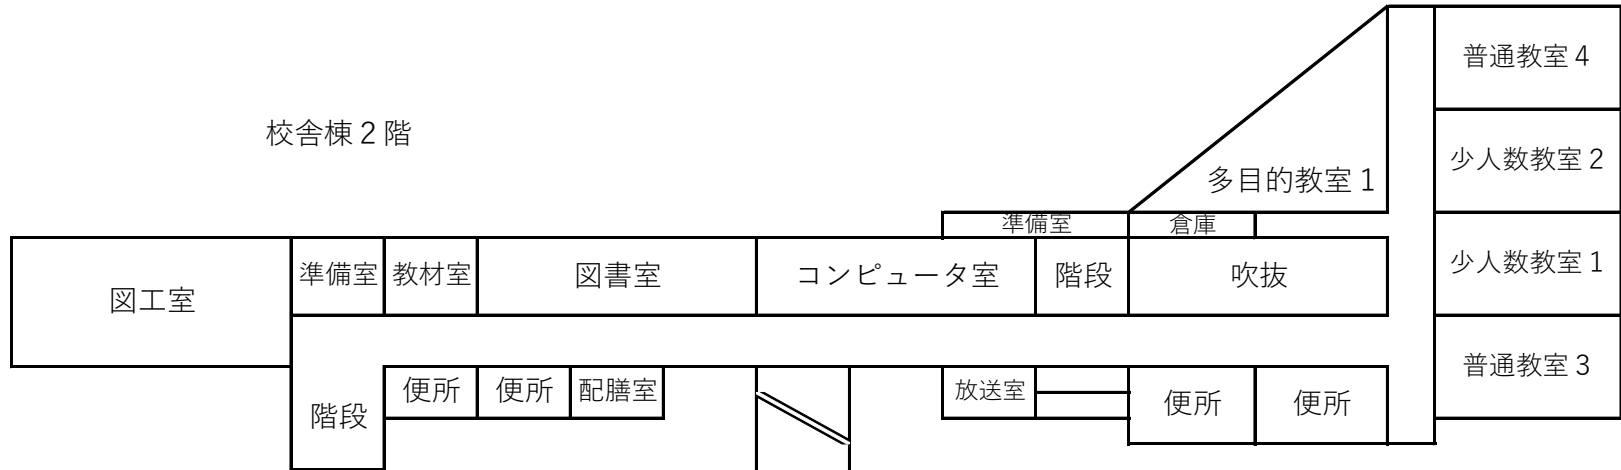

旧山武西小 平面図①

校舎棟 1階

校舎棟 2階

体育館棟 1階

旧山武西小 平面図②