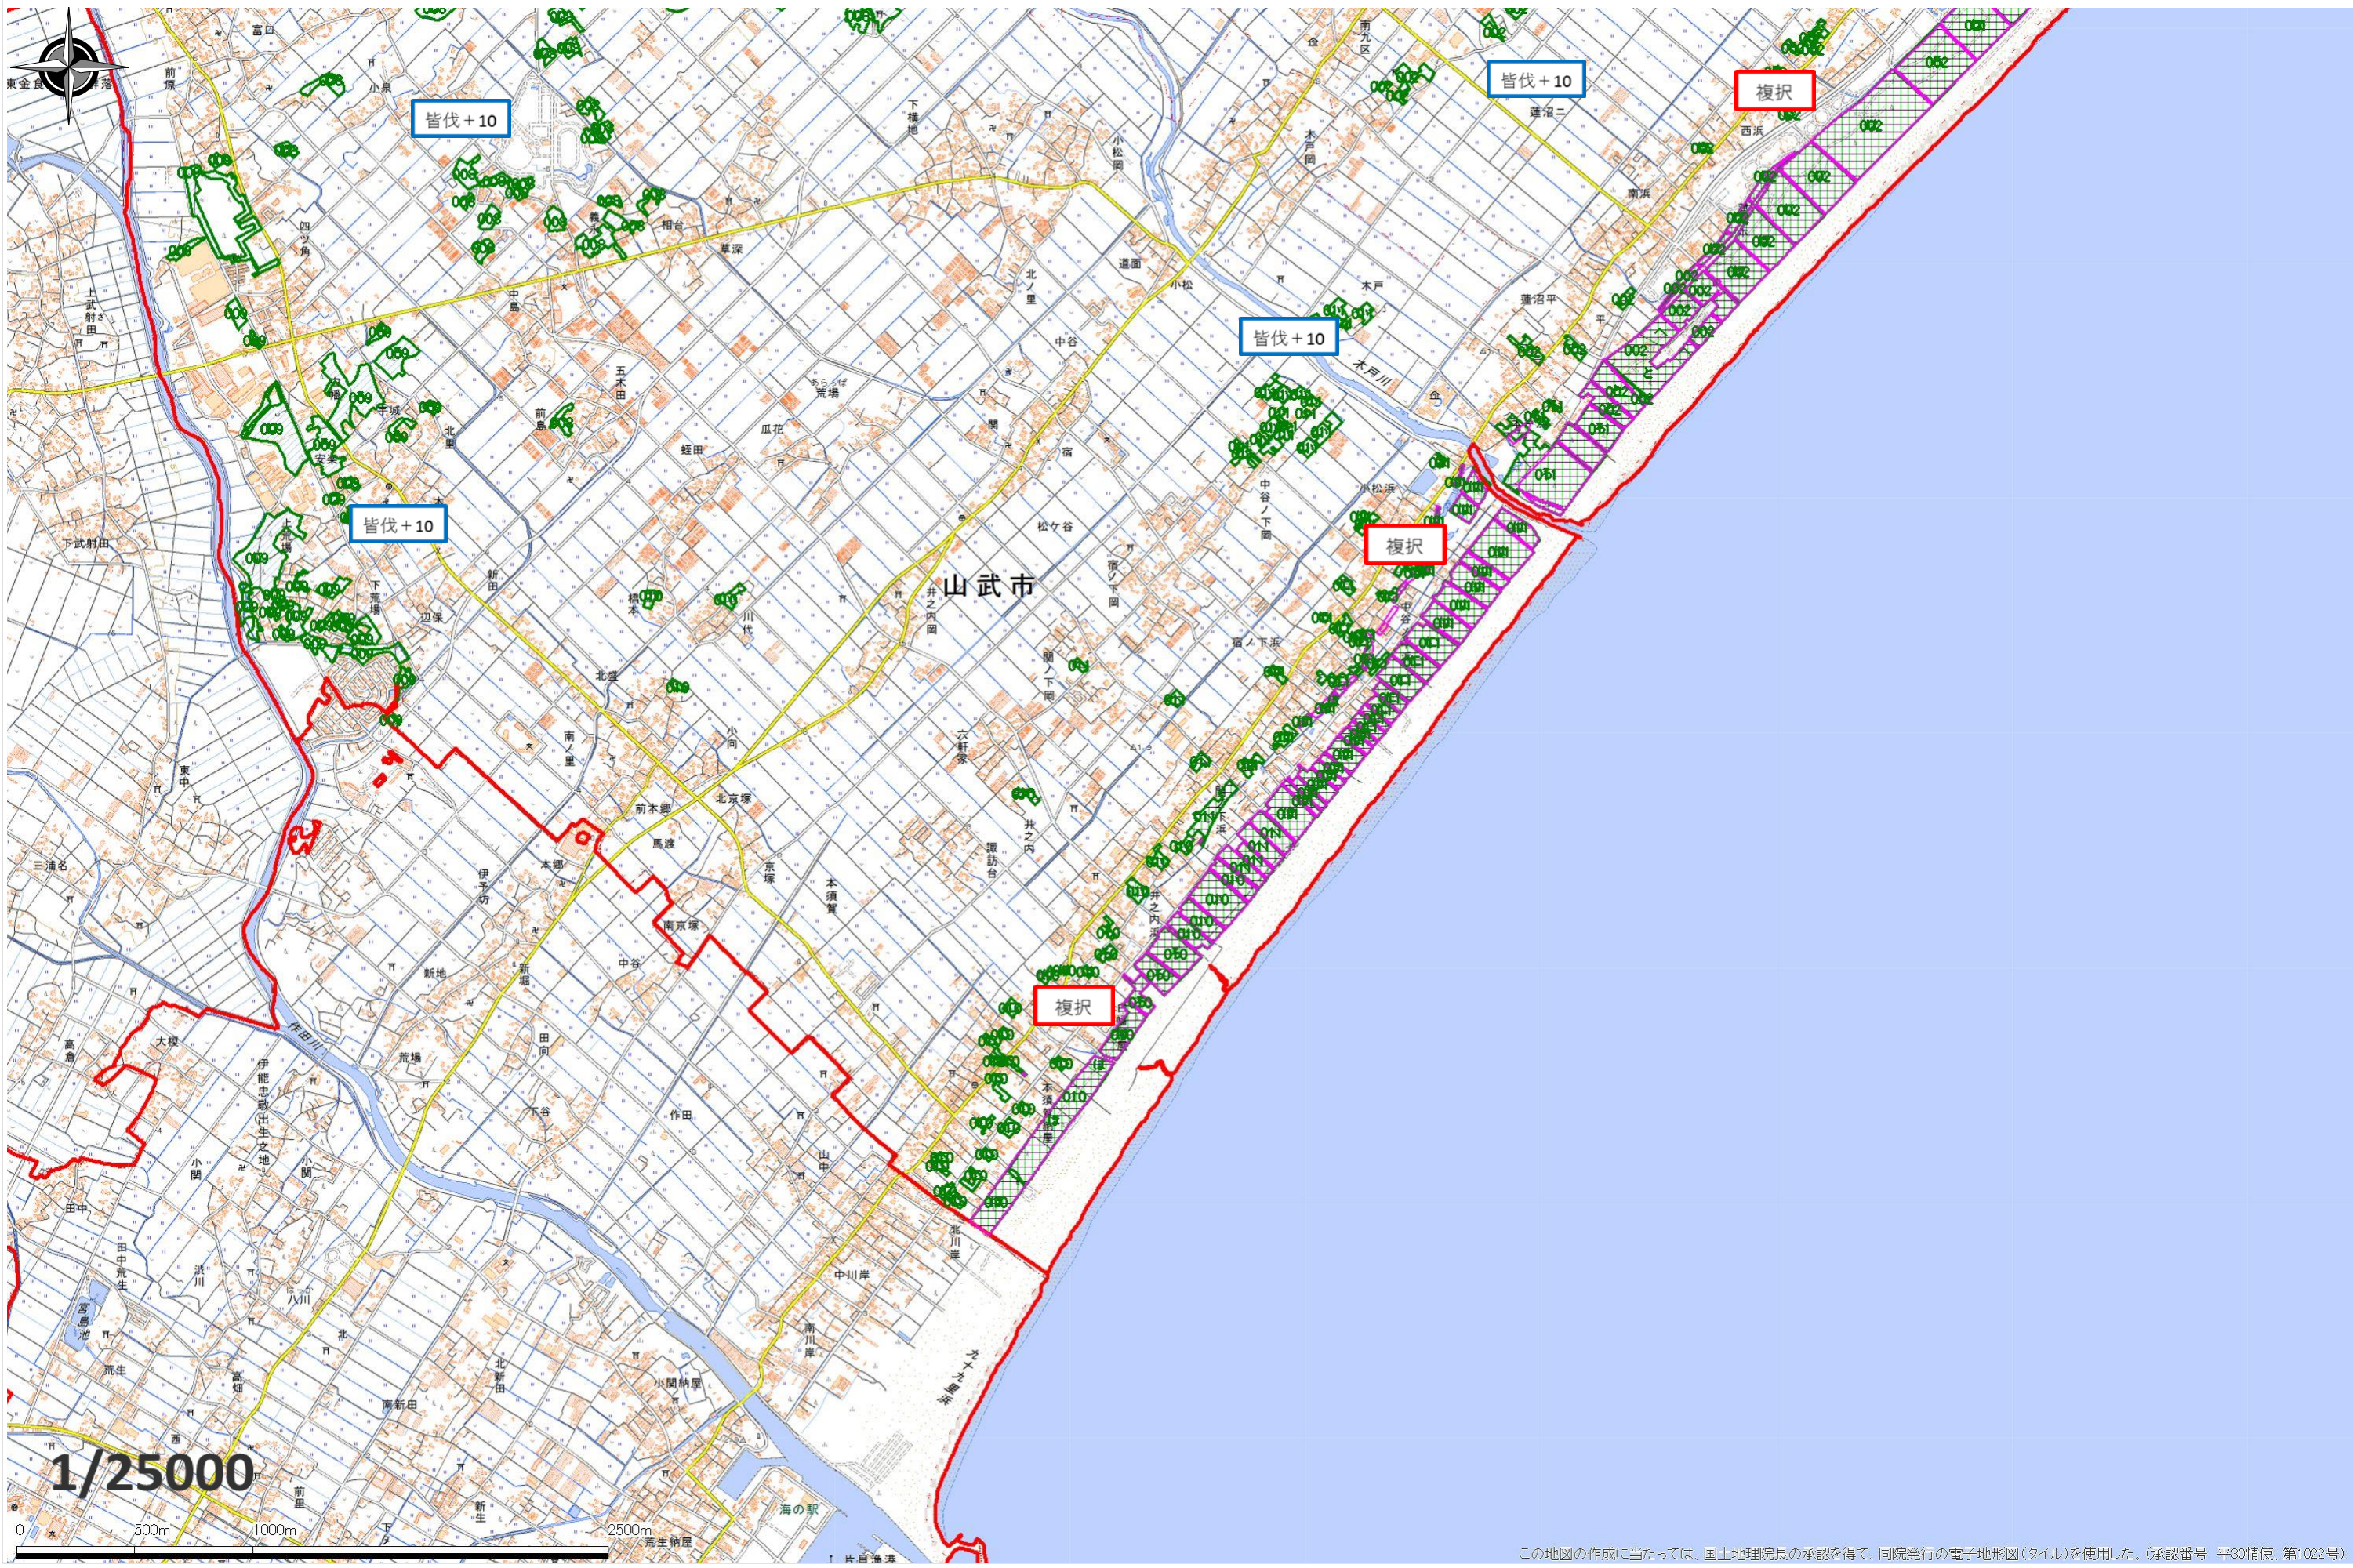

山武市森林整備計画概要図 (5/5)

この地図の作成に当たっては、国土地理院長の承認を得て、同院発行の電子地形図(タイル)を使用した。(承認番号 平30情使 第1022号)