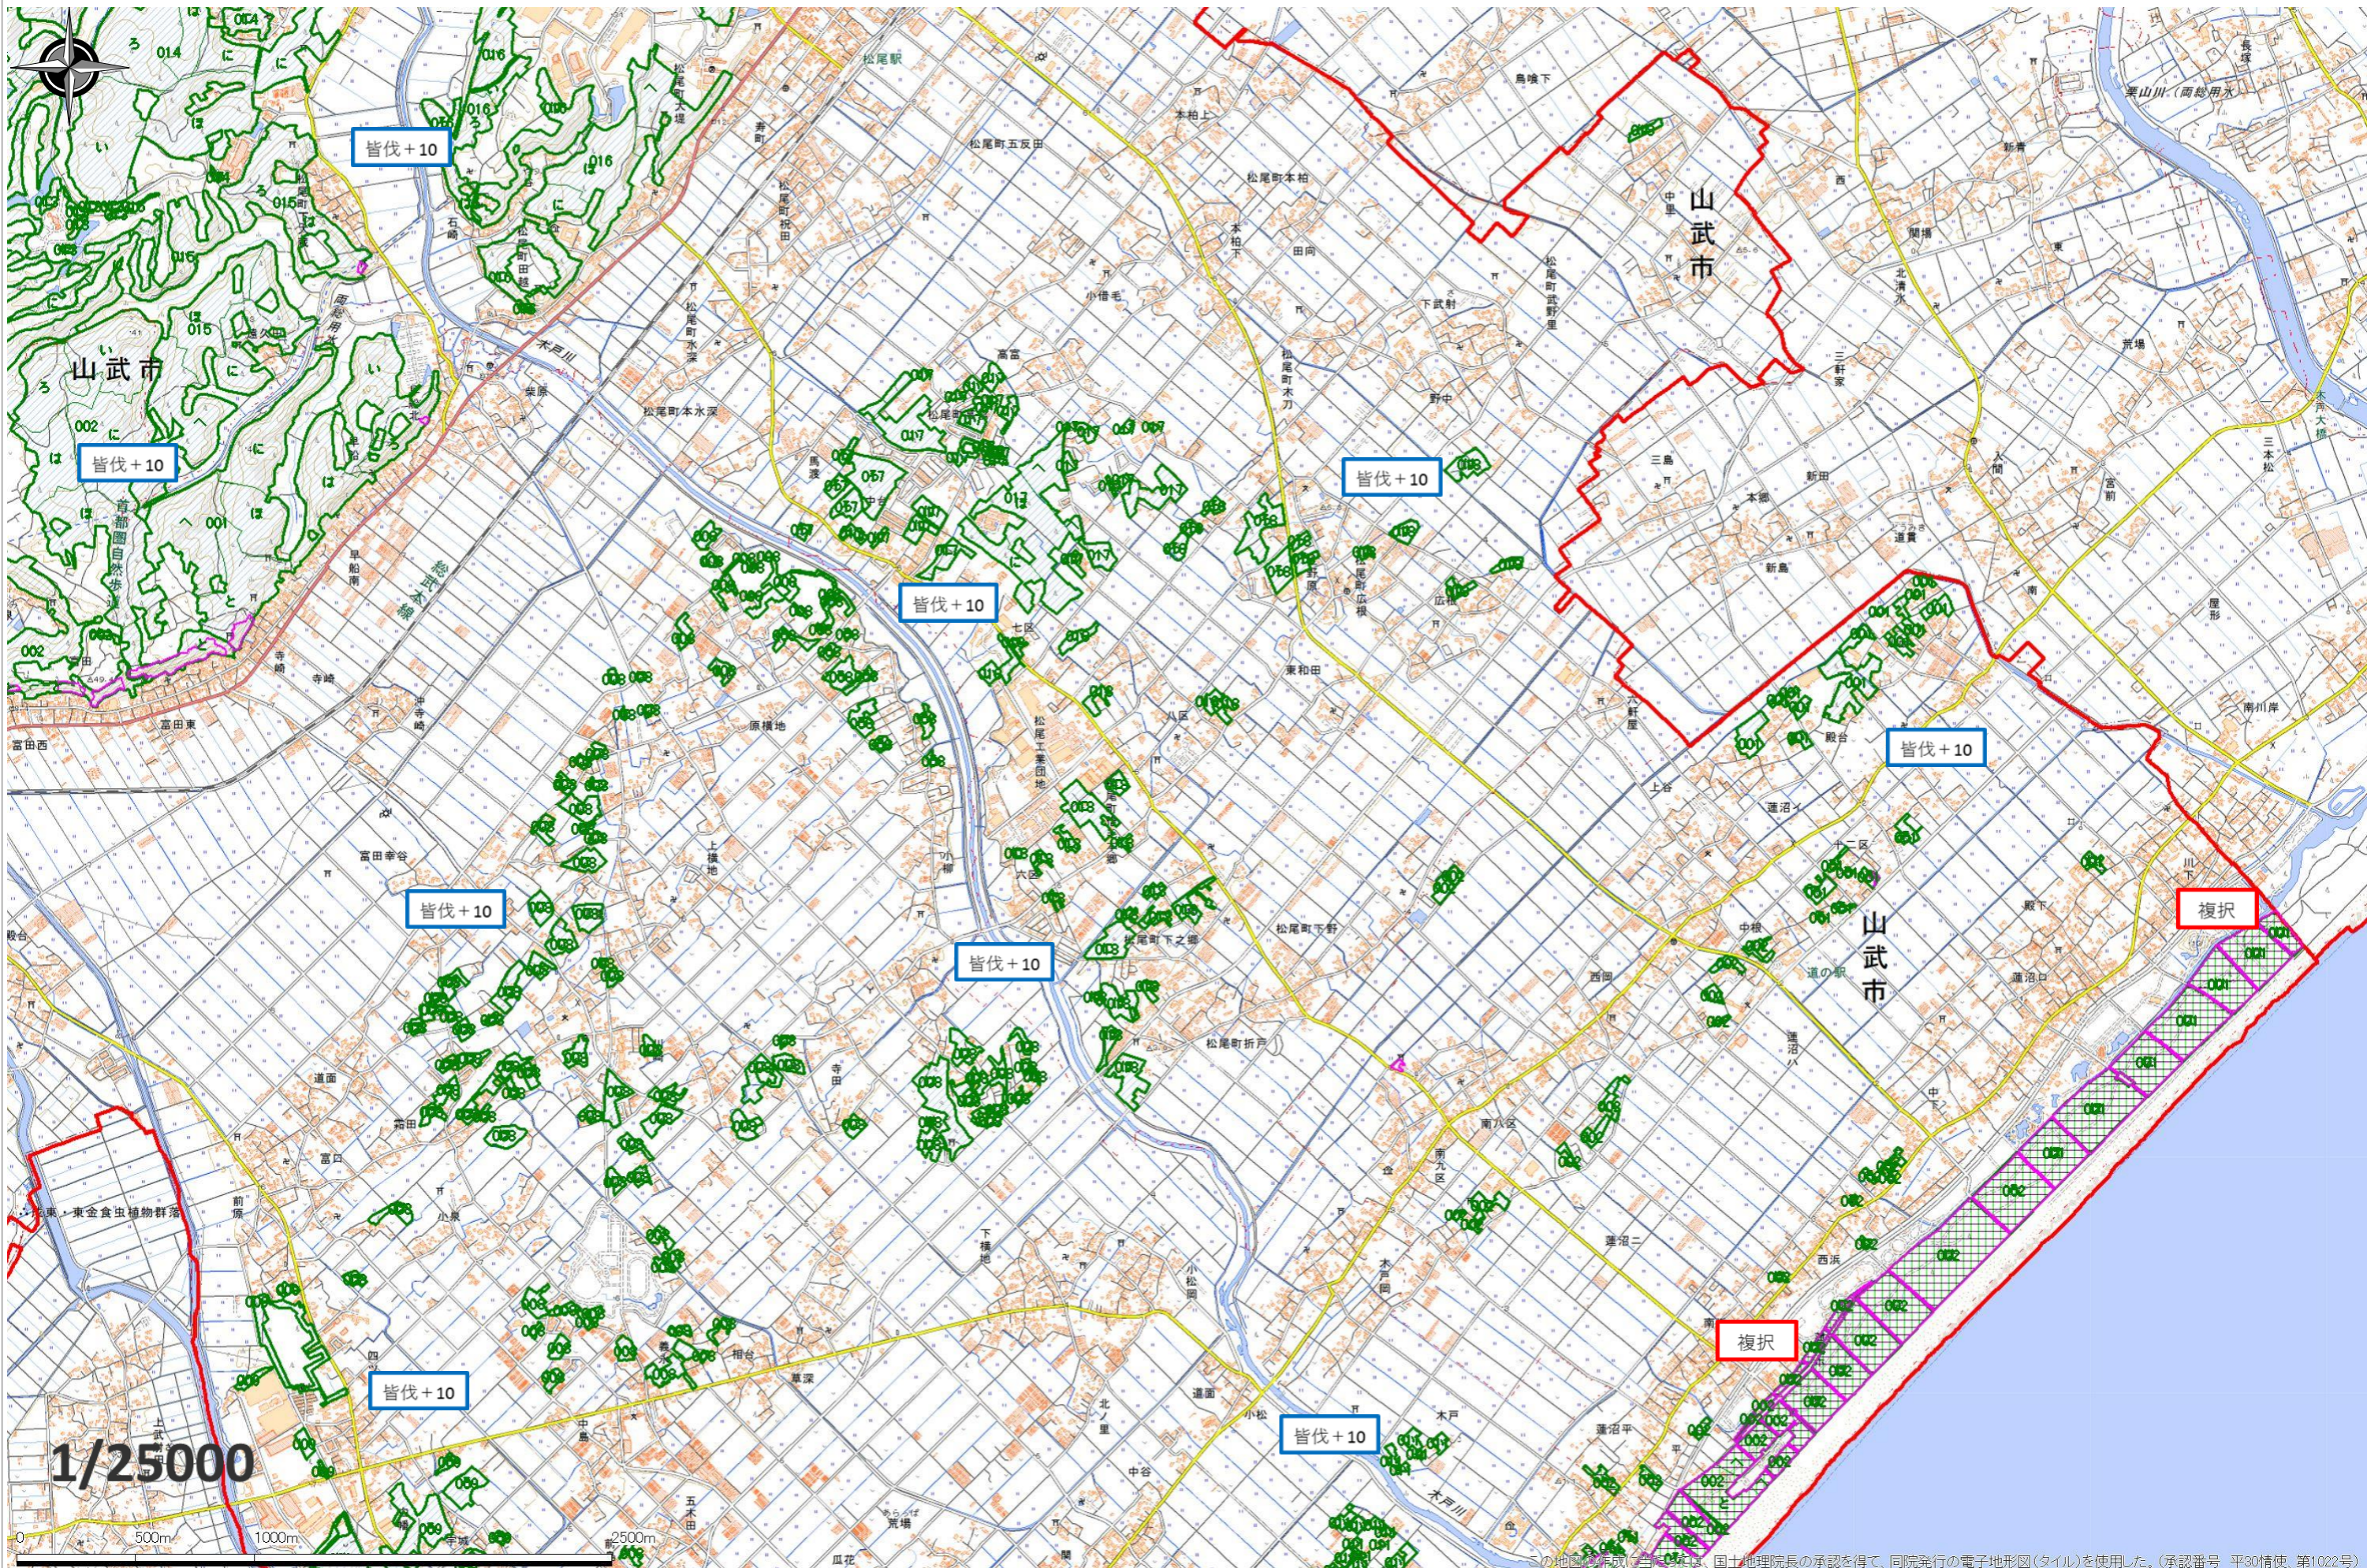

山武市森林整備計画概要図 (4/5)

この地図は作成時点で、国土地理院長の承認を得て、同院発行の電子地形図(タイル)を使用した。(承認番号 平30情使、第1022号)