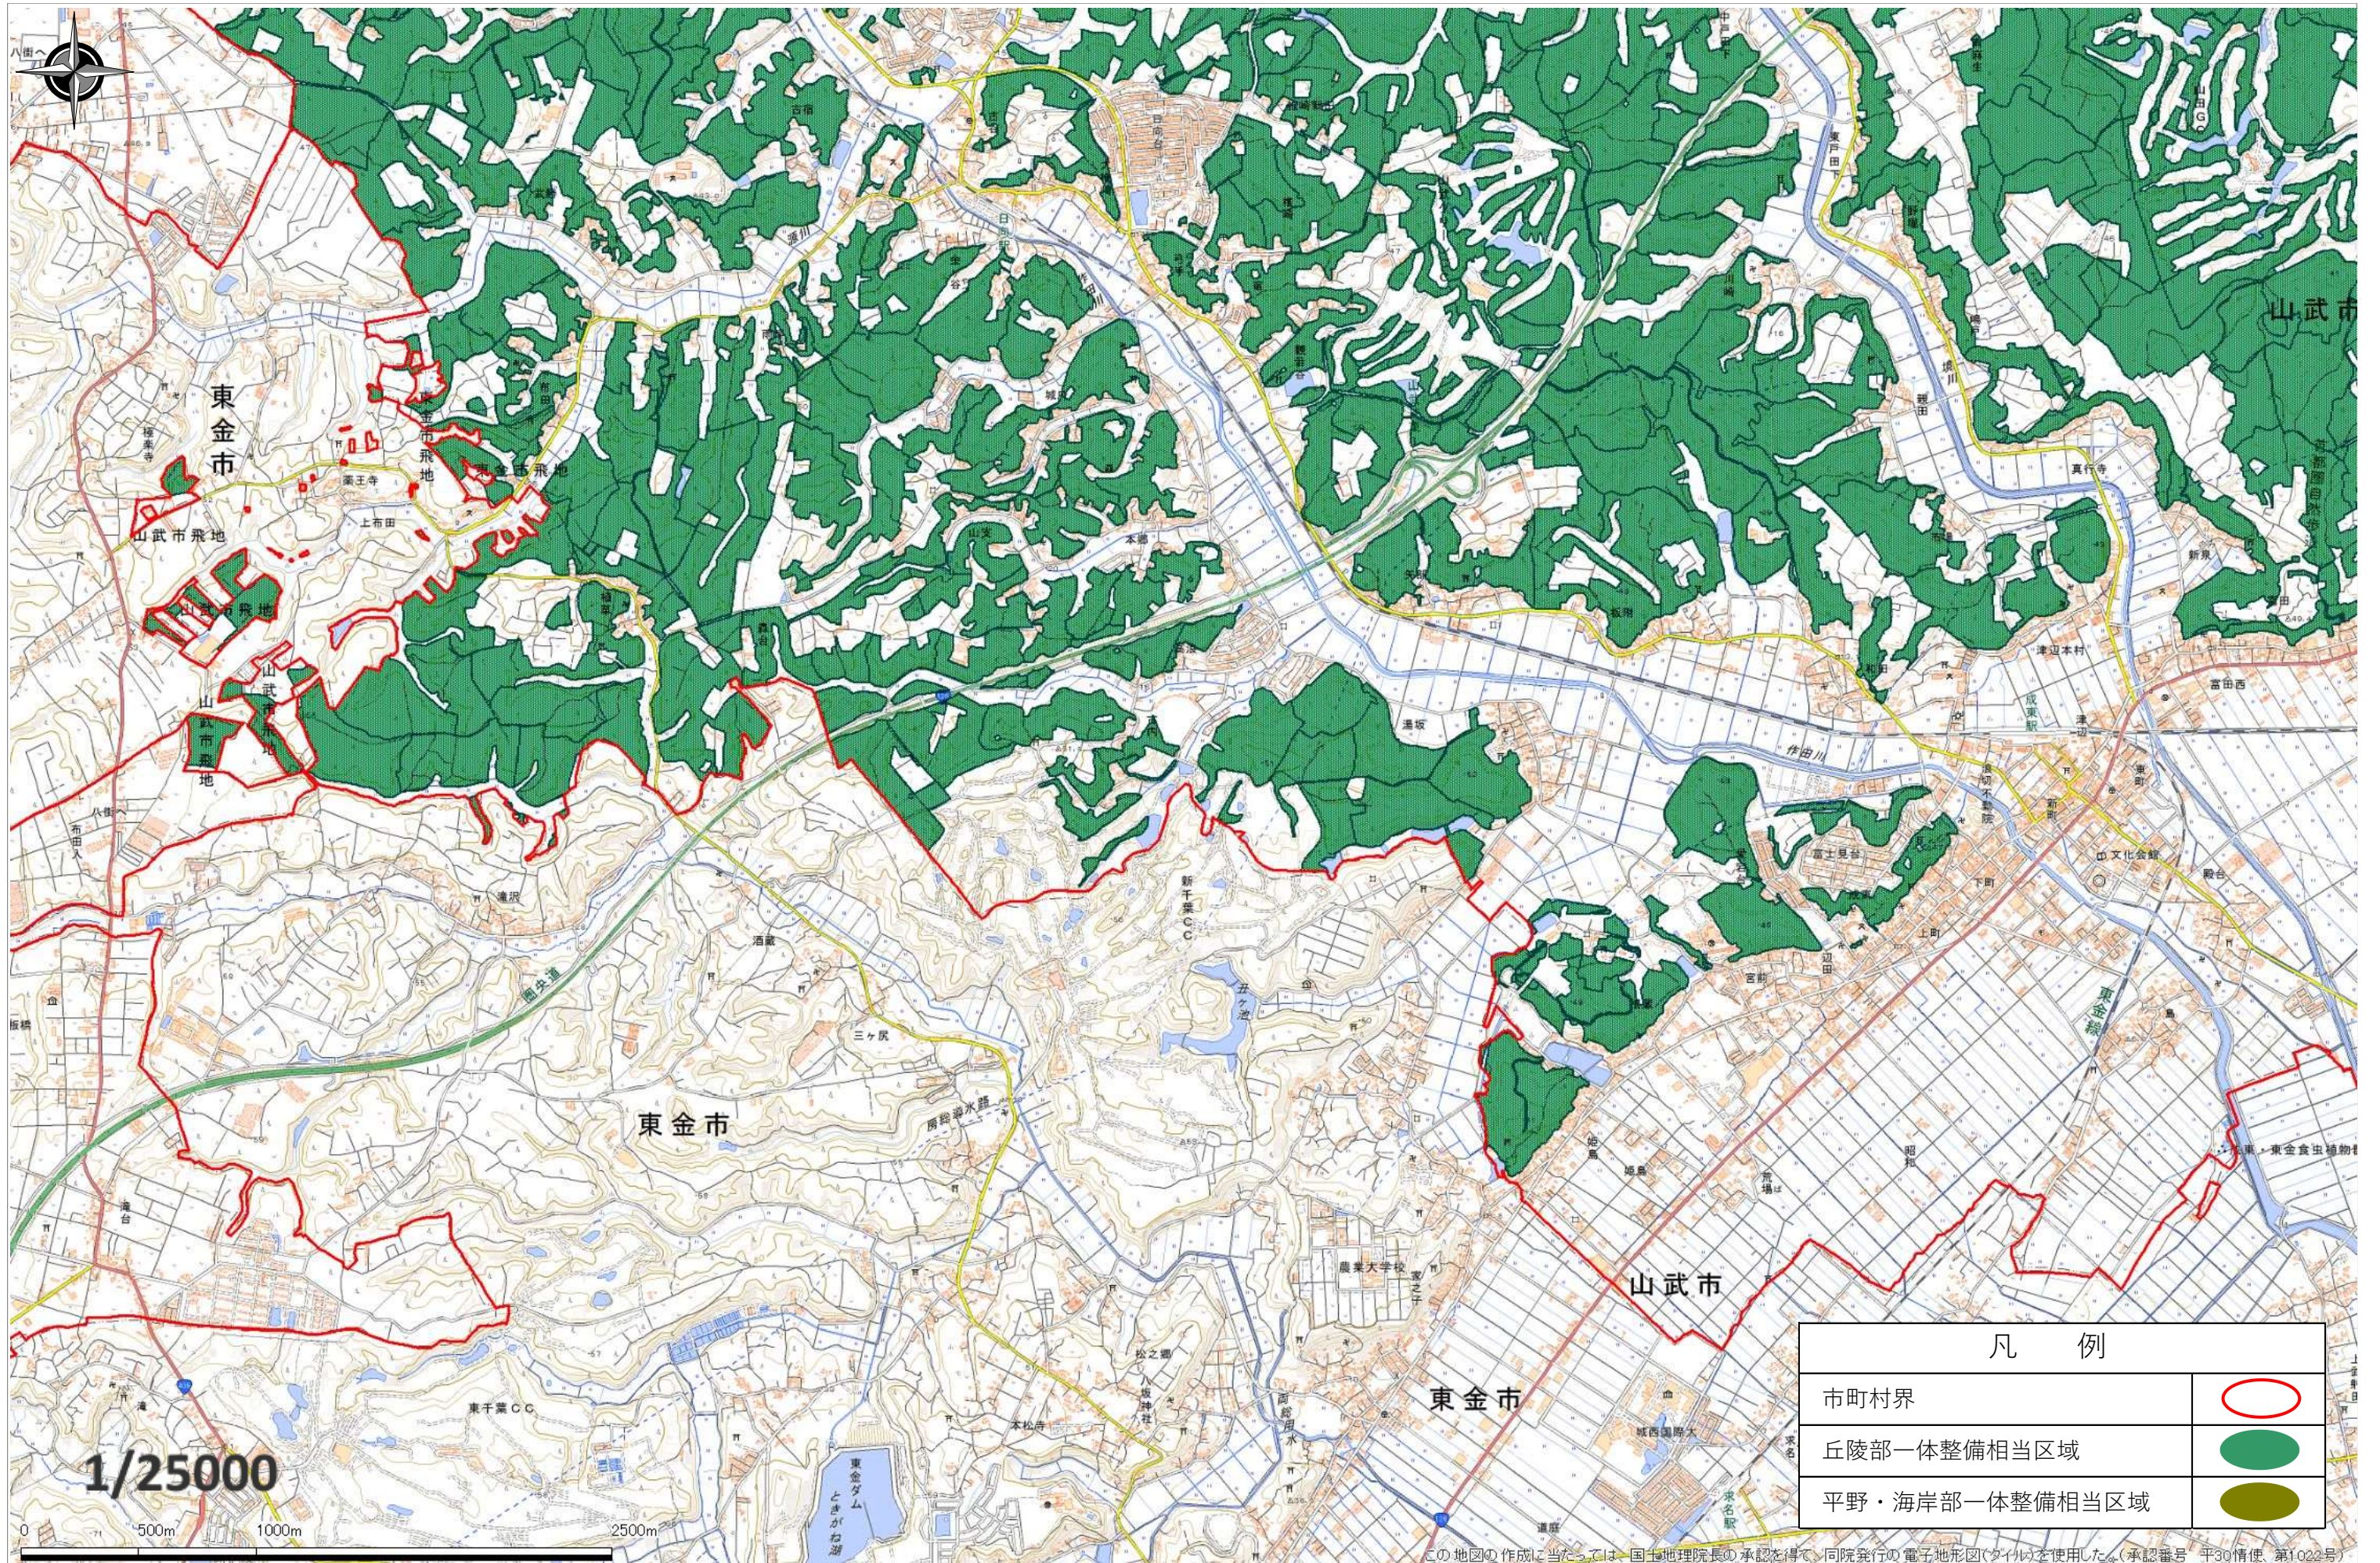

山武市一体整備相当区域図 (3 / 5)

凡 例	
市町村界	
丘陵部一体整備相当区域	
平野・海岸部一体整備相当区域	

この地図の作成に当たっては、国土地理院長の承認を得て、同院発行の電子地形図(タイル)を使用した。(承認番号 平30情使 第1022号)