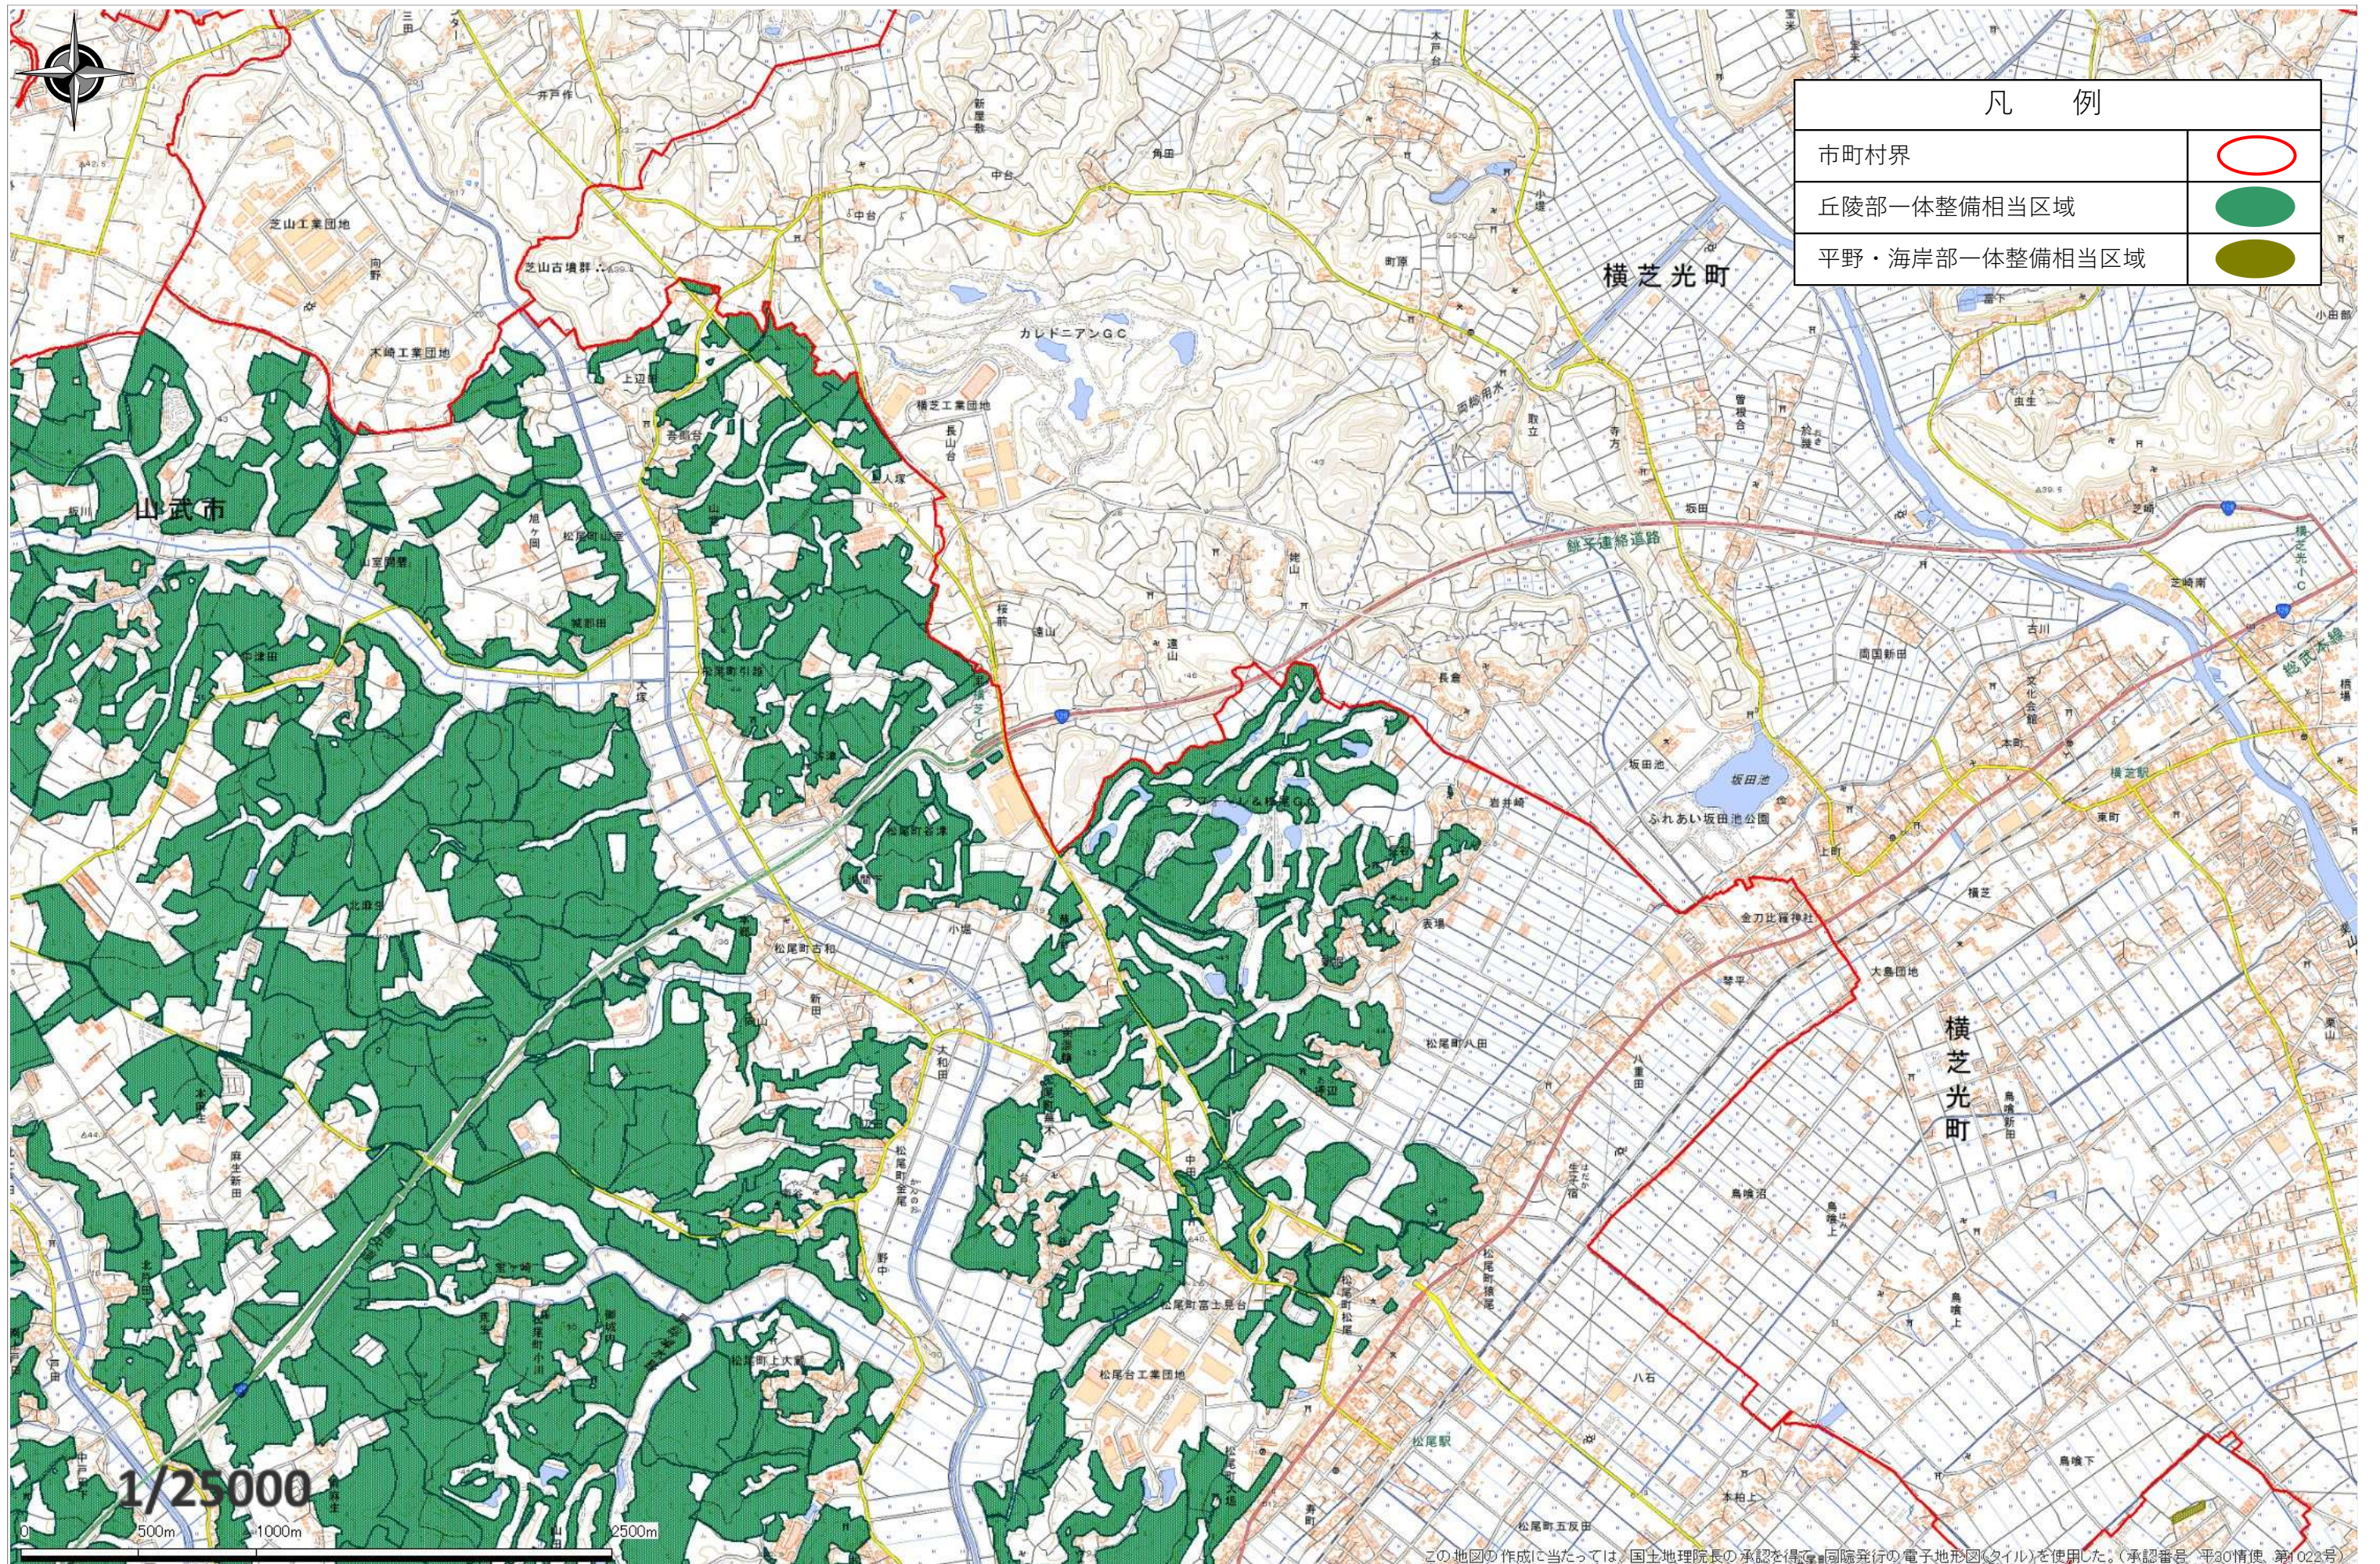

# 山武市一体整備相当区域図 (2 / 5)

凡 例	
市町村界	
丘陵部一体整備相当区域	
平野・海岸部一体整備相当区域	

この地図の作成に当たっては、国土地理院長の承認を得て、同院発行の電子地形図(タイル)を使用した。(承認番号:平30情使\_第102号)