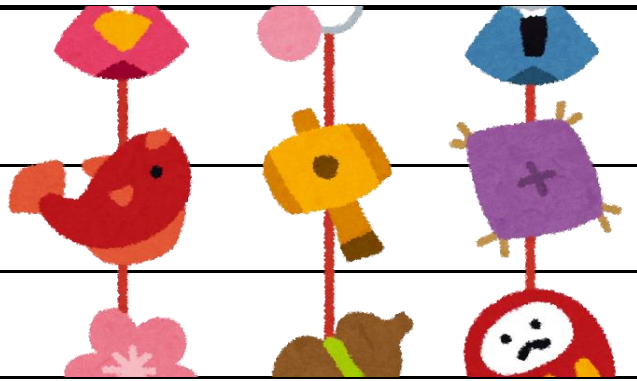

成東中央公民館クラブ	
クラブ名称	ひなの会
分類	習い事 (つるしひなづくり)
活動日時	第2・第4 金曜日 13時30分から15時30分
会費	1,000円/回
活動内容	着なくなった着物をリサイクルして、つるしびなを作っています。

作品