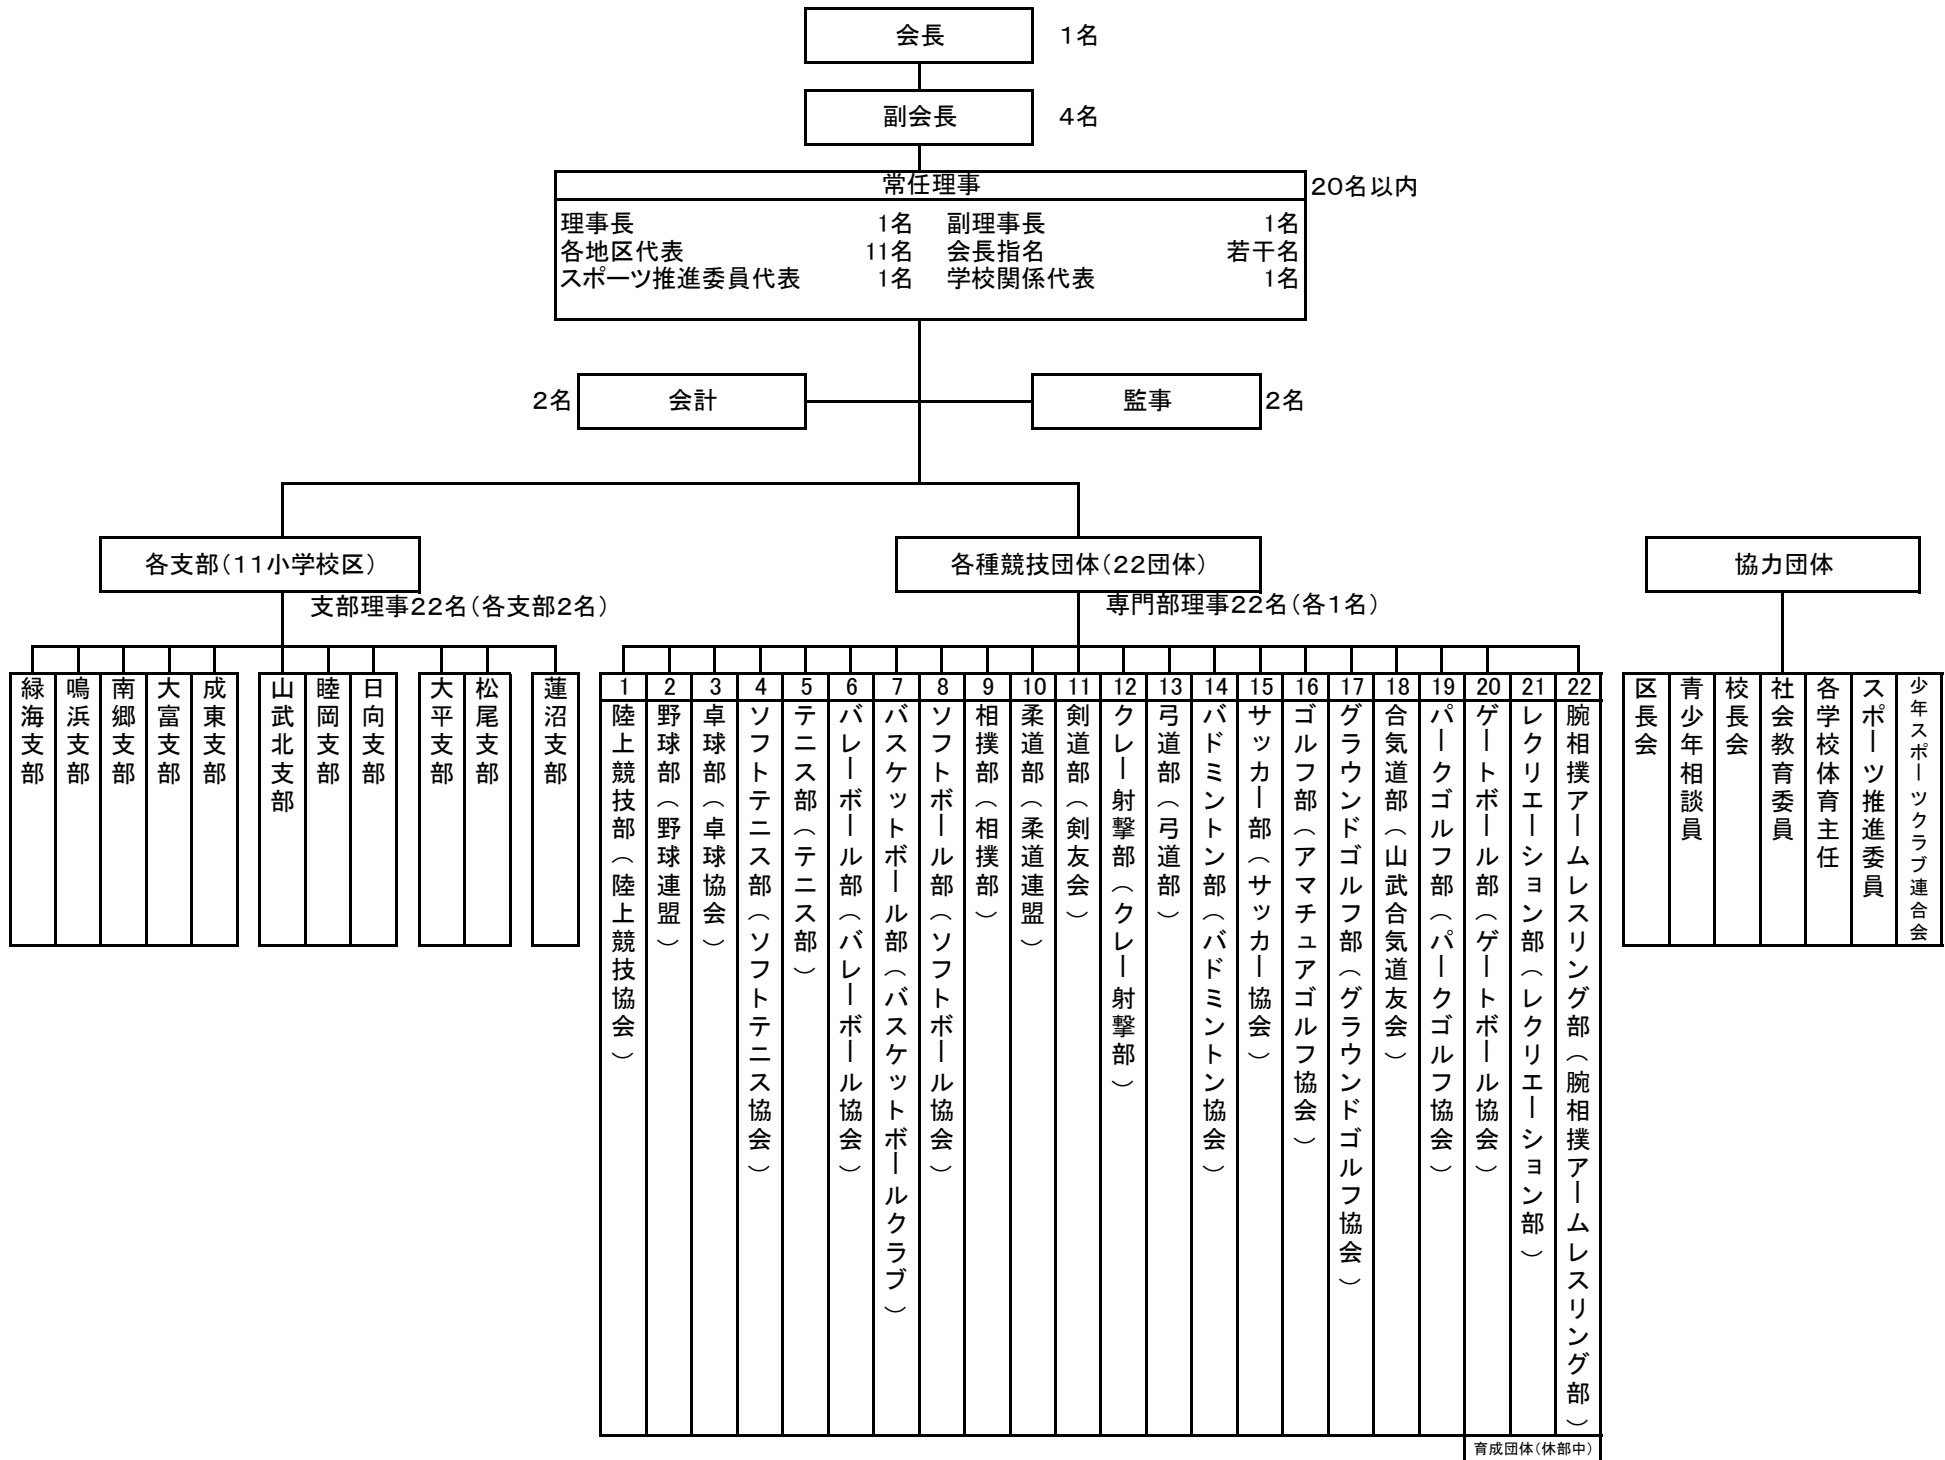

山武市スポーツ協会組織図

育成団体(林部中)