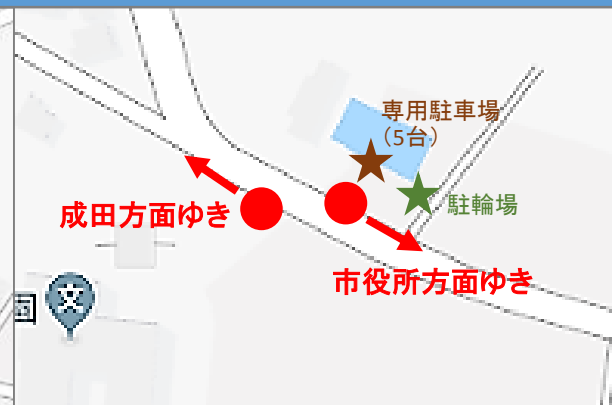

周辺図

バス停位置図

さんむウイングライナー バス停ご案内

山武市役所

周辺図

バス停位置図

JR成東駅

周辺図

バス停位置図

山武成東インター入口

周辺図

バス停位置図

さんむウイングライナー バス停ご案内

日向台

周辺図

バス停位置図

さんぶの森公園

周辺図

バス停位置図

山武北小学校前

周辺図

バス停位置図

さんむウイングライナー バス停ご案内

風和里しばやま

周辺図

バス停位置図

芝山中学校入口

周辺図

バス停位置図

整備地区

周辺図

バス停位置図