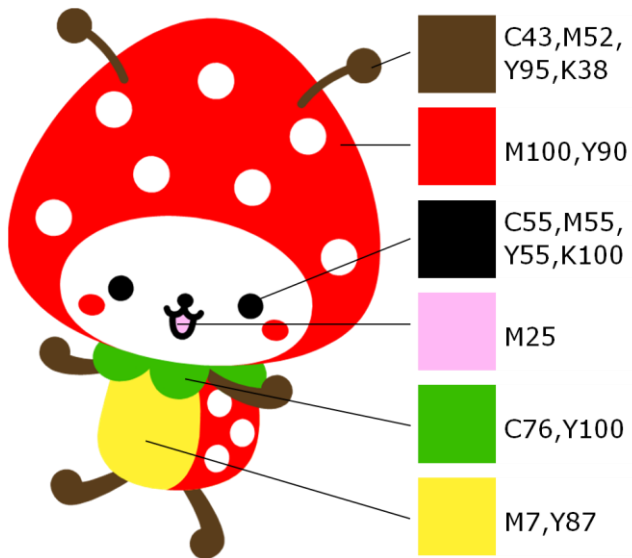

基本デザイン・色指定

山武市マスコットキャラクター「SUN ムシくん」を使用する際は、下記の色指定に従ってください。色の指定ができない場合は、可能な限り指定色に合わせるようにお願いします。

単色で使用する場合は、〈モノクロ〉、〈モノクロ（ネガタイプ）〉又は〈モノクロ（線画）〉の黒色部の色を変更してください。

〈カラー〉