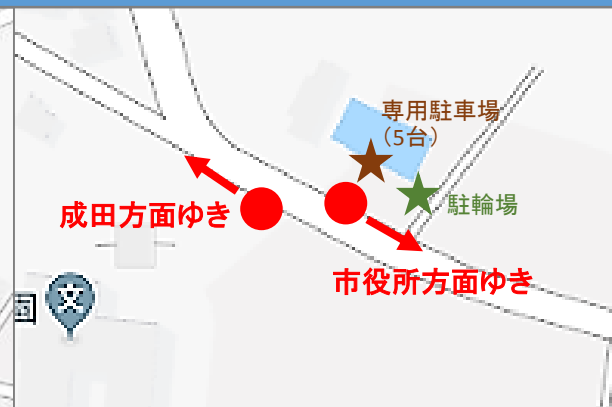

周辺図

バス停位置図

さんむウイングライナー バス停ご案内

山武市役所

周辺図

バス停位置図

JR成東駅

周辺図

バス停位置図

山武成東インター入口

周辺図

バス停位置図

さんむウイングライナー バス停ご案内

日向台

周辺図

バス停位置図

さんぶの森公園

周辺図

バス停位置図

山武北小学校前

周辺図

バス停位置図

さんむウイングライナー バス停ご案内

風和里しばやま

周辺図

バス停位置図

芝山中学校入口

周辺図

バス停位置図

整備地区

周辺図

バス停位置図