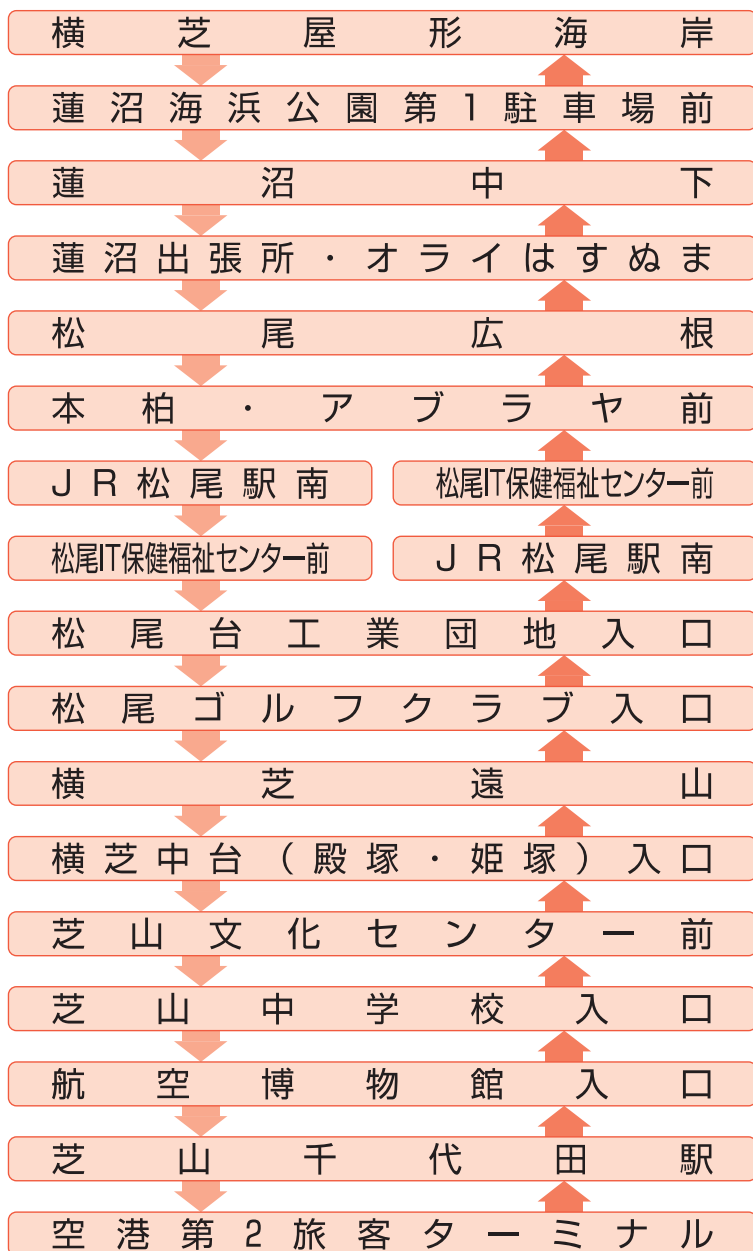

【運行ルート Route】

【乗車料金 Fare(One Way)】

	全区間 (現金) Cash	全区間 (ICカード利用) IC Card
一般 (中学生以上) Adult	300円(Yen)	270円(Yen)
子供(小学校6年まで) 障害者手帳持参の一般 Child(Under 13) Adult(Disabled)	150円(Yen)	135円(Yen)
障害者手帳持参の子供 (小学校6年まで) Child(Under 13, Disabled)	80円(Yen)	68円(Yen)
保護者同伴の 就学前乳幼児 Baby/Infant	無料(Free)	

【バスロケーションシステム (BusGo!) のご案内】

◆バスロケーションシステム (BusGo!) について
GPS等でバスの位置情報を収集し、スマートフォン等でバスの現在位置情報を提供しています。
雨や渋滞でバスが遅れていても、到着の目安や運行情報がリアルタイムで分かります。

◆バスロケーションシステム (BusGo!) の使い方
右のQRコードを読み取るか、以下のURLを直接入力してください。

URL <http://sys-shuttle.bus-go.com>

【運行に関するお問い合わせ】

千葉交通(株)成田営業所 (0476-22-0783)

【その他のお問い合わせ】

芝山鉄道延伸連絡協議会 (芝山町・横芝光町・山武市)
芝山町空港地域振興係 (0479-77-3906)
横芝光町企画空港課 (0479-84-1279)
山武市空港みらい対策室 (0479-80-7115)