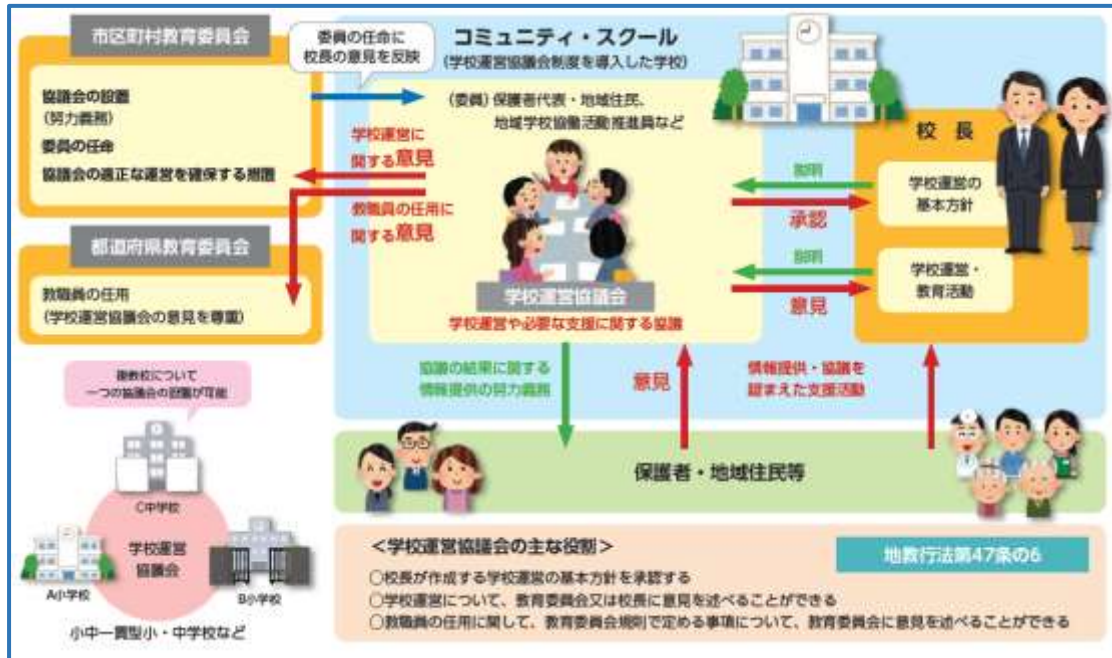

★コミュニティ・スクール（学校運営協議会制度）について

統合により学区も広がり、環境も変わります。これまで以上に地域との関わりを深く保つため、統合を機に「学校運営協議会」を設置し、「コミュニティ・スクール」化を進めます。現在の学校評議員制度に替わる制度です。

統合準備を進めてきた統合準備委員会総務部会内に作業部会を設け、開校時の設立に向けた協議を進めていきます。

◆コミュニティ・スクール（学校運営協議会制度）の仕組み

文部科学省資料より

コミュニティ・スクールとは、「学校運営協議会」が設置され、教育委員会から任命された保護者や地域住民などが、一定の権限と責任を持って学校運営に参画する仕組みです。学校と地域が力を合わせ、互いに信頼し合い、子供たちの成長を支え、地域とともにある学校づくり、地域コミュニティづくりを進めていくことがねらいです。（千葉県ホームページ「千葉県のコミュニティ・スクール」より）

—第1回作業部会を開催—

千葉県教育庁教育振興部生涯学習課から講師を招き、「コミュニティ・スクール（学校運営協議会制度）について～地域とともにある学校づくりを目指して～」と題し、講義をしていただきました。また、実際にコミュニティ・スクールで行われている熟議を体験しました。

質疑応答では、制度や組織、委員、導入後の状況などについて質問があり、事例を交えた回答をいただきました。

その後、学校運営協議会委員について、作業部会員で協議をしました。