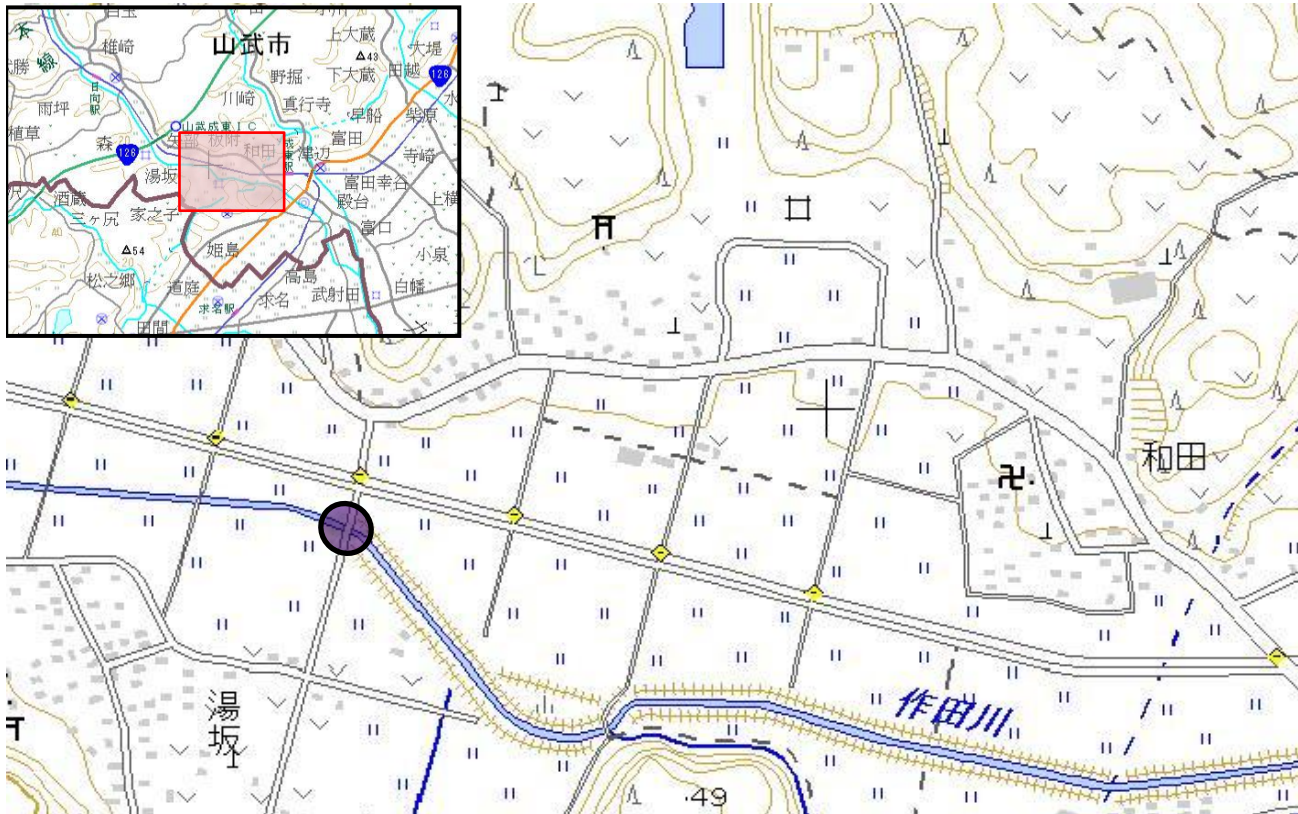

# 千葉県 山武市 成東小学校学区 (通学路緊急合同点検 対策箇所)

## NO.1 板附

●・・・対策箇所

この背景地図等データは、国土地理院の電子国土Webシステムから配信されたものである。

対策前

転落防止措置がとられていない状態。

対策後

転落防止用柵設置。