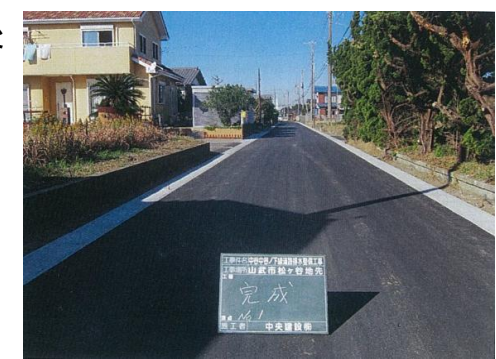

千葉県 山武市 緑海小学校学区 (通学路緊急合同点検 対策箇所)

NO.10 若林商店下

 ...対策箇所

この背景地図等データは、国土地理院の電子国土Webシステムから配信されたものである。

対策前

側溝に蓋がない状況

対策後

側溝を整備し有効幅員を拡げる