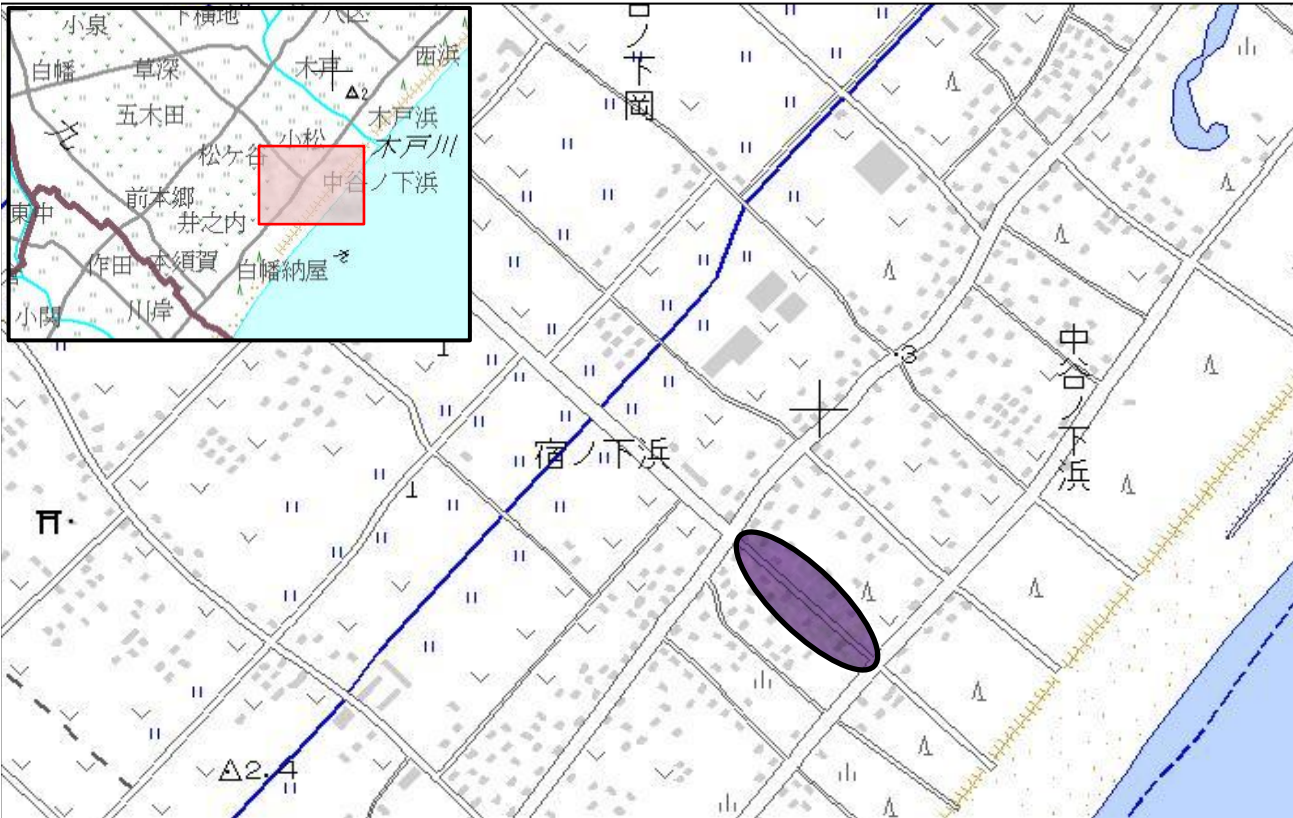

千葉県 山武市 緑海小学校学区 (通学路緊急合同点検 対策箇所)

NO.10 若林商店下

 ...対策箇所

この背景地図等データは、国土地理院の電子国土Webシステムから配信されたものである。

対策前

側溝に蓋がない状況

対策後

側溝を整備し有効幅員を拡げる