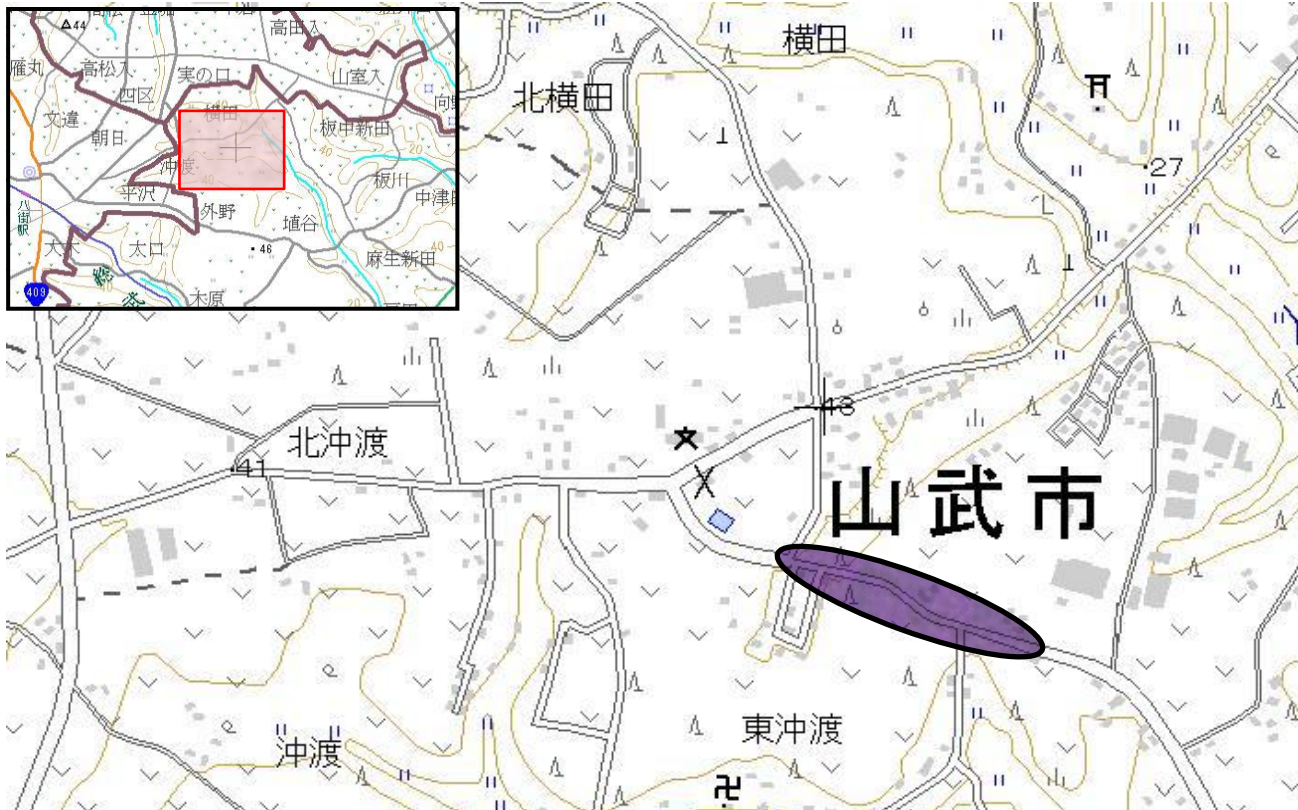

千葉県 山武市 山武北小学校学区 (通学路緊急合同点検 対策箇所)

NO.12 小学校正門～睦岡方面

●・・・対策箇所

この背景地図等データは、国土地理院の電子国土Webシステムから配信されたものである。

対策前

歩車道の区別がない状態。

対策後

歩道設置の早期着手が難しいため、区画線及び路面表示で対応。