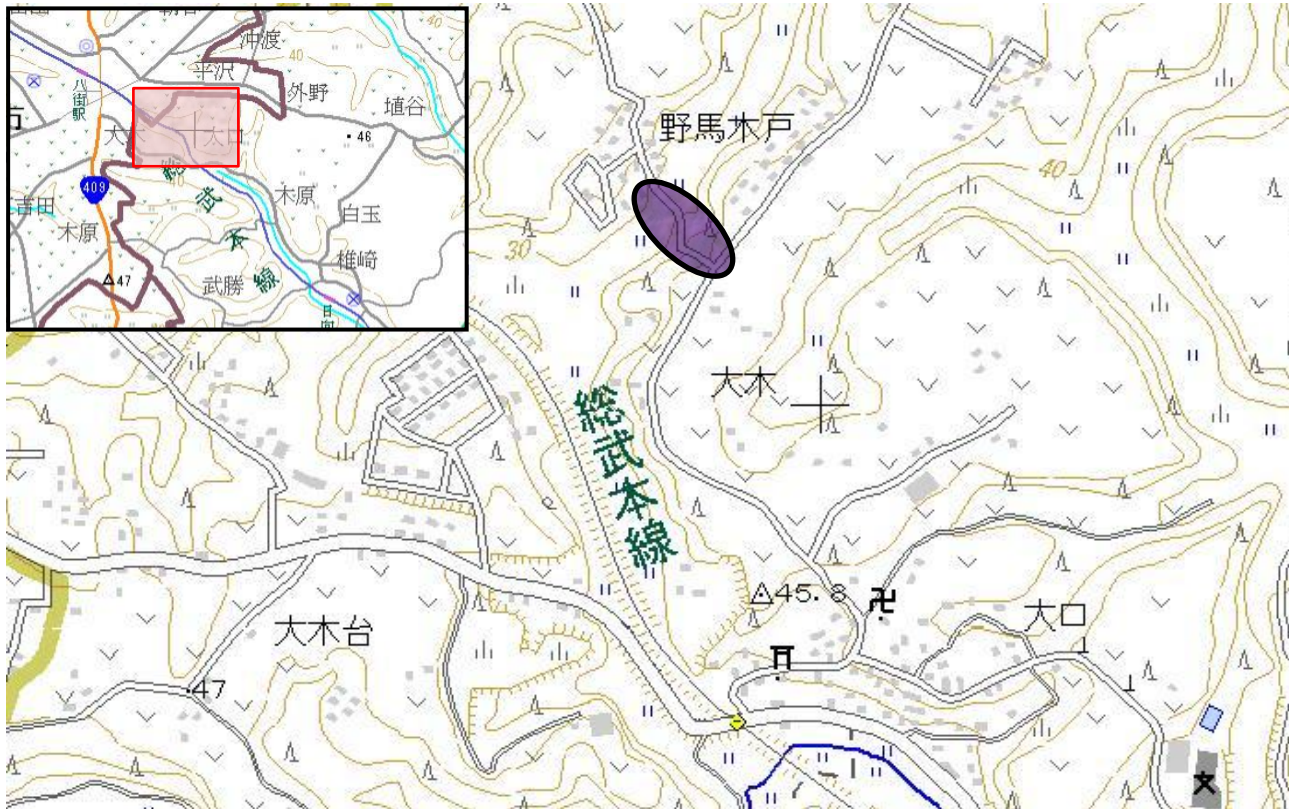

千葉県 山武市 山武西小学校学区 (通学路緊急合同点検 対策箇所)

NO.16 大木724団地入口

 ...対策箇所

この背景地図等データは、国土地理院の電子国土Webシステムから配信されたものである。

対策前

歩車道の区別がない状態。

対策後

歩道設置の早期着手が難しいため、路面表示で対応。