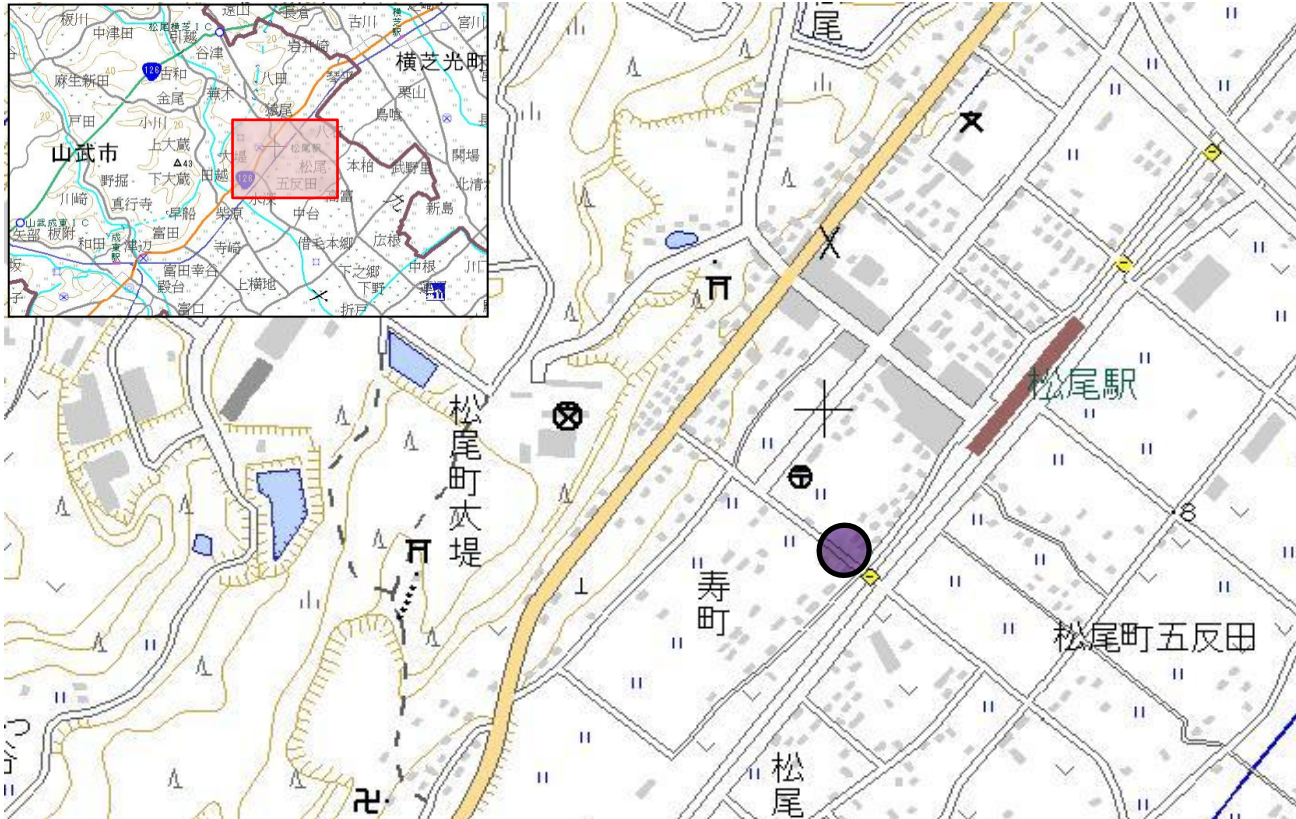

# 千葉県 山武市 松尾小学校学区 (通学路緊急合同点検 対策箇所)

## NO.22 松尾郵便局～踏切

 ...対策箇所

この背景地図等データは、国土地理院の電子国土Webシステムから配信されたものである。

対策前

転落防止措置がとられていない状態。

対策後

転落防止用柵設置。