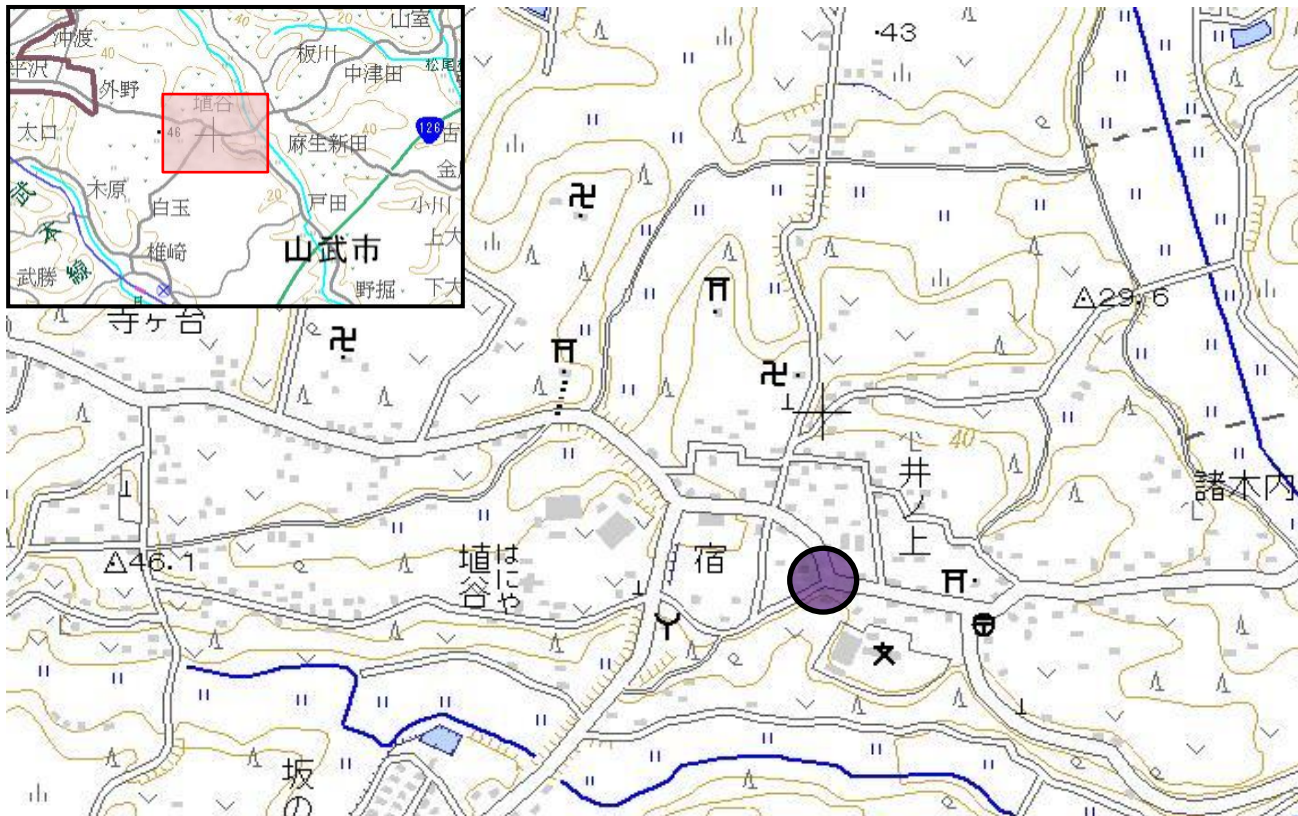

# 千葉県 山武市 睦岡小学校学区 (通学路緊急合同点検 対策箇所)

NO.27 JA睦岡支所前

●・・・対策箇所

この背景地図等データは、国土地理院の電子国土Webシステムから配信されたものである。

対策前

路側帯へ車両が進入しやすく危険な状態

対策後

ポストコーン設置対応。