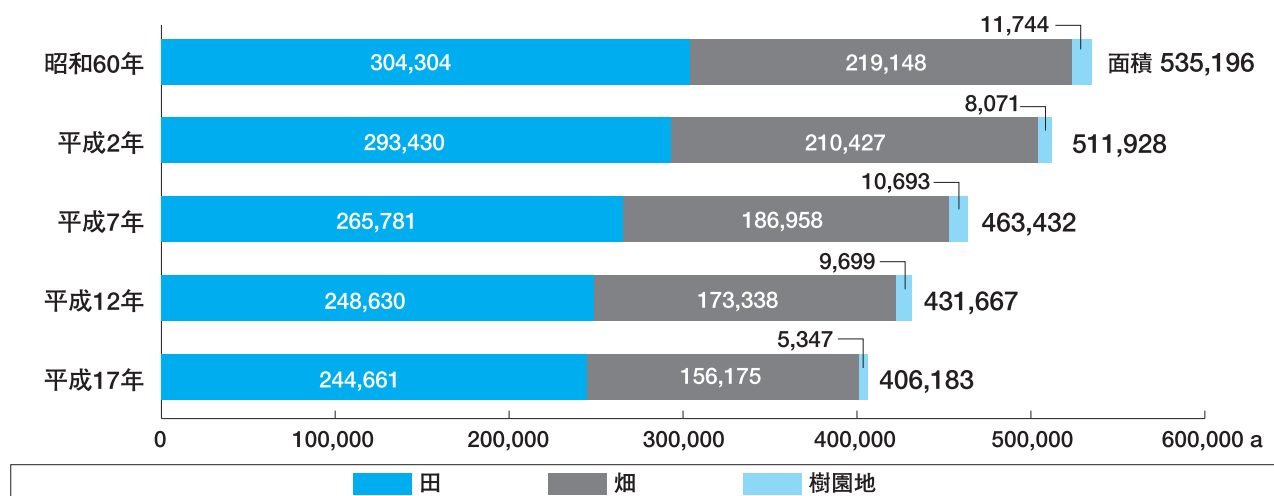

耕地種類別面積の推移(旧4町村合計)

資料：千葉県統計年鑑

工業の推移(旧4町村合計)

◆事業所数、従業員数、製造品出荷額等の推移

資料：工業統計調査

商業の推移(旧4町村合計)

◆商店数、従業員数、年間販売額の推移

資料：商業統計調査