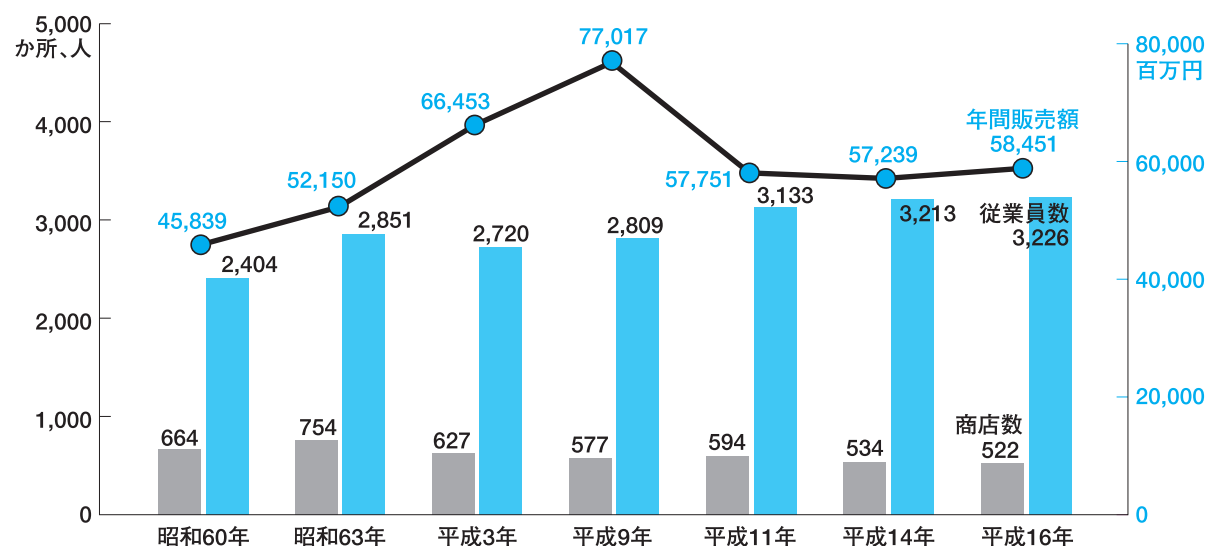

耕地種類別面積の推移(旧4町村合計)

資料：千葉県統計年鑑

工業の推移(旧4町村合計)

◆事業所数、従業員数、製造品出荷額等の推移

資料：工業統計調査

商業の推移(旧4町村合計)

◆商店数、従業員数、年間販売額の推移

資料：商業統計調査