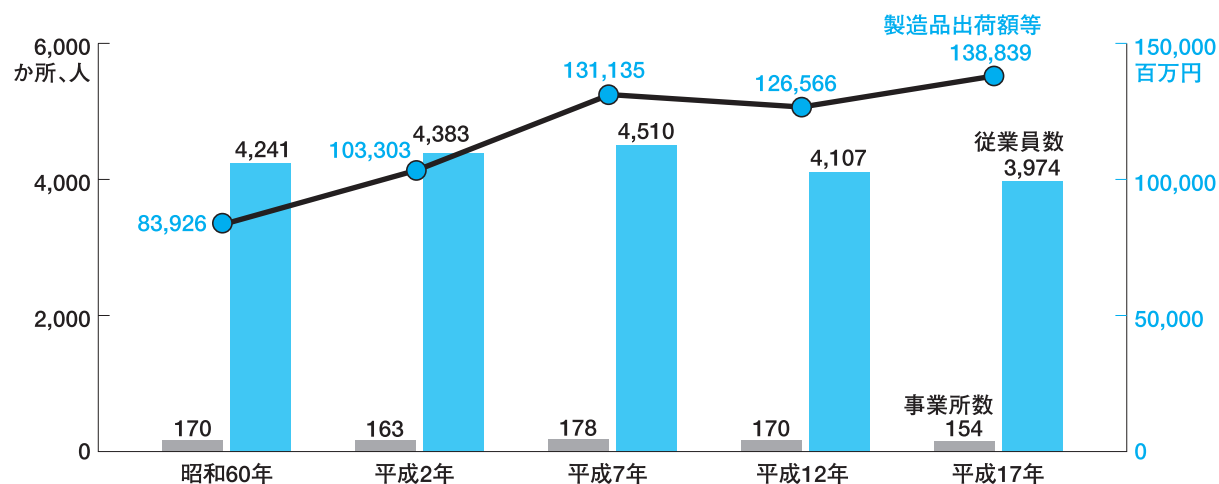

耕地種類別面積の推移(旧4町村合計)

資料：千葉県統計年鑑

工業の推移(旧4町村合計)

◆事業所数、従業員数、製造品出荷額等の推移

資料：工業統計調査

商業の推移(旧4町村合計)

◆商店数、従業員数、年間販売額の推移

資料：商業統計調査