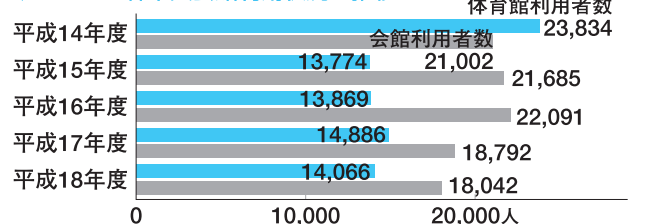

(単位：か所)

	体育館	陸上競技場	野球場	サッカー場	テニスコート	武道館	その他
蓮沼地区	1	0	1	0	0	0	1
松尾地区	0	1	1	0	1	0	1
山武地区	1	0	2	0	2	1	3
成東地区	0	1	1	1	2	0	2
合計	2	2	5	1	5	1	7

※平成19年3月31日現在 その他は多目的スポーツ広場、相撲場、弓道場

◆蓮沼スポーツプラザ・蓮沼野球場利用状況の推移

◆さんぶの森元気館利用状況の推移

◆さんぶの森文化ホール利用状況の推移

◆歴史民俗資料館利用状況の推移

◆成東総合運動公園利用状況の推移

◆松尾洗心館、松尾運動公園利用状況の推移

◆さんぶの森中央会館利用状況の推移

◆成東文化会館利用状況の推移

◆成東中央公民館利用状況の推移

資料：山武市