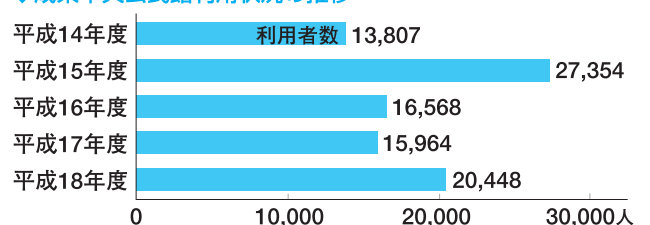

(単位：か所)

	体育館	陸上競技場	野球場	サッカー場	テニスコート	武道館	その他
蓮沼地区	1	0	1	0	0	0	1
松尾地区	0	1	1	0	1	0	1
山武地区	1	0	2	0	2	1	3
成東地区	0	1	1	1	2	0	2
合計	2	2	5	1	5	1	7

※平成19年3月31日現在 その他は多目的スポーツ広場、相撲場、弓道場

◆蓮沼スポーツプラザ・蓮沼野球場利用状況の推移

◆さんぶの森元気館利用状況の推移

◆さんぶの森文化ホール利用状況の推移

◆歴史民俗資料館利用状況の推移

◆成東総合運動公園利用状況の推移

◆松尾洗心館、松尾運動公園利用状況の推移

◆さんぶの森中央会館利用状況の推移

◆成東文化会館利用状況の推移

◆成東中央公民館利用状況の推移

資料：山武市