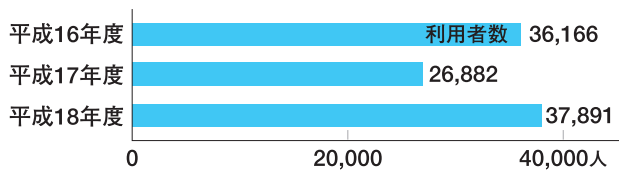

文化・スポーツ施設の状況

◆文化施設の状況

(単位：か所、冊)

	図書館		公民館	文化会館	その他
	施設数	蔵書数			
蓮沼地区	(図書室) 1	4,744	1	0	0
松尾地区	1	54,902	1	0	0
山武地区	1	72,967	1	0	1
成東地区	1	89,411	1	1	1
合計	4	222,024	4	1	2

※平成19年3月31日現在 その他は資料館、文化ホール

◆スポーツ施設の状況

(単位：か所)

	体育館	陸上競技場	野球場	サッカー場	テニスコート	武道館	その他
蓮沼地区	1	0	1	0	0	0	1
松尾地区	0	1	1	0	1	0	1
山武地区	1	0	2	0	2	1	3
成東地区	0	1	1	1	2	0	2
合計	2	2	5	1	5	1	7

※平成19年3月31日現在 その他は多目的スポーツ広場、相撲場、弓道場

◆蓮沼スポーツプラザ・蓮沼野球場利用状況の推移

◆さんぶの森元気館利用状況の推移