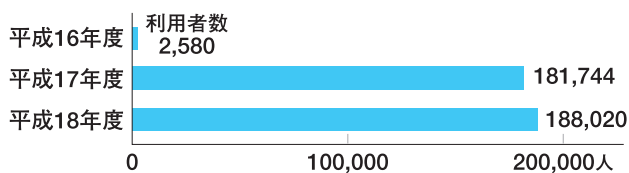

文化・スポーツ施設の状況

◆文化施設の状況

(単位：か所、冊)

	図書館		公民館	文化会館	その他
	施設数	蔵書数			
蓮沼地区	(図書室) 1	4,744	1	0	0
松尾地区	1	54,902	1	0	0
山武地区	1	72,967	1	0	1
成東地区	1	89,411	1	1	1
合計	4	222,024	4	1	2

※平成19年3月31日現在 その他は資料館、文化ホール

◆スポーツ施設の状況

(単位：か所)

	体育館	陸上競技場	野球場	サッカー場	テニスコート	武道館	その他
蓮沼地区	1	0	1	0	0	0	1
松尾地区	0	1	1	0	1	0	1
山武地区	1	0	2	0	2	1	3
成東地区	0	1	1	1	2	0	2
合計	2	2	5	1	5	1	7

※平成19年3月31日現在 その他は多目的スポーツ広場、相撲場、弓道場

◆蓮沼スポーツプラザ・蓮沼野球場利用状況の推移

◆さんぶの森元気館利用状況の推移

◆さんぶの森文化ホール利用状況の推移

◆歴史民俗資料館利用状況の推移

◆成東総合運動公園利用状況の推移

◆松尾洗心館、松尾運動公園利用状況の推移

◆さんぶの森中央会館利用状況の推移

◆成東文化会館利用状況の推移

◆成東中央公民館利用状況の推移

資料：山武市