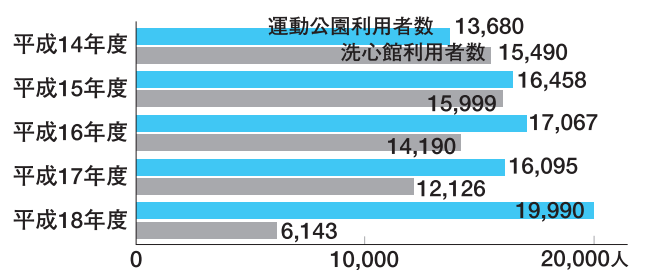

(単位：か所)

	体育館	陸上競技場	野球場	サッカー場	テニスコート	武道館	その他
蓮沼地区	1	0	1	0	0	0	1
松尾地区	0	1	1	0	1	0	1
山武地区	1	0	2	0	2	1	3
成東地区	0	1	1	1	2	0	2
合計	2	2	5	1	5	1	7

※平成19年3月31日現在 その他は多目的スポーツ広場、相撲場、弓道場

◆蓮沼スポーツプラザ・蓮沼野球場利用状況の推移

◆さんぶの森元気館利用状況の推移

◆さんぶの森文化ホール利用状況の推移

◆歴史民俗資料館利用状況の推移

◆成東総合運動公園利用状況の推移

◆松尾洗心館、松尾運動公園利用状況の推移

◆さんぶの森中央会館利用状況の推移

◆成東文化会館利用状況の推移

◆成東中央公民館利用状況の推移

資料：山武市