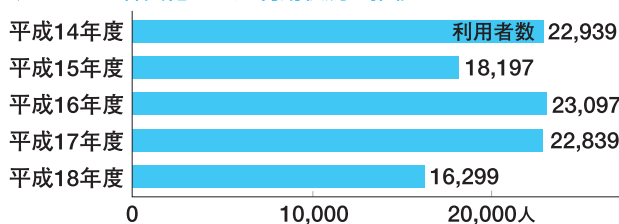

文化・スポーツ施設の状況

◆文化施設の状況

(単位：か所、冊)

	図書館		公民館	文化会館	その他
	施設数	蔵書数			
蓮沼地区	(図書室) 1	4,744	1	0	0
松尾地区	1	54,902	1	0	0
山武地区	1	72,967	1	0	1
成東地区	1	89,411	1	1	1
合計	4	222,024	4	1	2

※平成19年3月31日現在 その他は資料館、文化ホール

◆スポーツ施設の状況

(単位：か所)

	体育館	陸上競技場	野球場	サッカー場	テニスコート	武道館	その他
蓮沼地区	1	0	1	0	0	0	1
松尾地区	0	1	1	0	1	0	1
山武地区	1	0	2	0	2	1	3
成東地区	0	1	1	1	2	0	2
合計	2	2	5	1	5	1	7

※平成19年3月31日現在 その他は多目的スポーツ広場、相撲場、弓道場

◆蓮沼スポーツプラザ・蓮沼野球場利用状況の推移

◆さんぶの森元気館利用状況の推移

◆さんぶの森文化ホール利用状況の推移

◆歴史民俗資料館利用状況の推移

◆成東総合運動公園利用状況の推移

◆松尾洗心館、松尾運動公園利用状況の推移

◆さんぶの森中央会館利用状況の推移

◆成東文化会館利用状況の推移

◆成東中央公民館利用状況の推移

資料：山武市