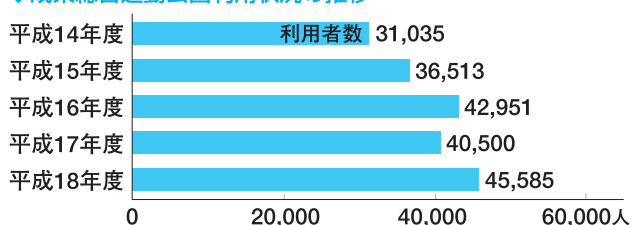

文化・スポーツ施設の状況

◆文化施設の状況

(単位：か所、冊)

	図書館		公民館	文化会館	その他
	施設数	蔵書数			
蓮沼地区	(図書室) 1	4,744	1	0	0
松尾地区	1	54,902	1	0	0
山武地区	1	72,967	1	0	1
成東地区	1	89,411	1	1	1
合計	4	222,024	4	1	2

※平成19年3月31日現在 その他は資料館、文化ホール

◆スポーツ施設の状況

(単位：か所)

	体育館	陸上競技場	野球場	サッカー場	テニスコート	武道館	その他
蓮沼地区	1	0	1	0	0	0	1
松尾地区	0	1	1	0	1	0	1
山武地区	1	0	2	0	2	1	3
成東地区	0	1	1	1	2	0	2
合計	2	2	5	1	5	1	7

※平成19年3月31日現在 その他は多目的スポーツ広場、相撲場、弓道場

◆蓮沼スポーツプラザ・蓮沼野球場利用状況の推移

◆さんぶの森元気館利用状況の推移

◆さんぶの森文化ホール利用状況の推移

◆歴史民俗資料館利用状況の推移

◆成東総合運動公園利用状況の推移

◆松尾洗心館、松尾運動公園利用状況の推移

◆さんぶの森中央会館利用状況の推移

◆成東文化会館利用状況の推移

◆成東中央公民館利用状況の推移

資料：山武市