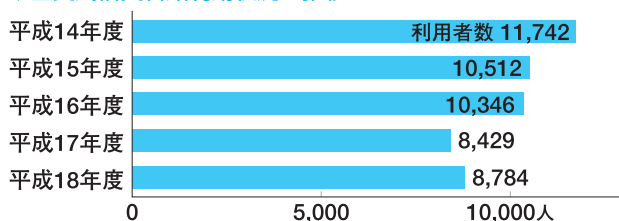

文化・スポーツ施設の状況

◆文化施設の状況

(単位：か所、冊)

	図書館		公民館	文化会館	その他
	施設数	蔵書数			
蓮沼地区	(図書室) 1	4,744	1	0	0
松尾地区	1	54,902	1	0	0
山武地区	1	72,967	1	0	1
成東地区	1	89,411	1	1	1
合計	4	222,024	4	1	2

※平成19年3月31日現在 その他は資料館、文化ホール

◆スポーツ施設の状況

(単位：か所)

	体育館	陸上競技場	野球場	サッカー場	テニスコート	武道館	その他
蓮沼地区	1	0	1	0	0	0	1
松尾地区	0	1	1	0	1	0	1
山武地区	1	0	2	0	2	1	3
成東地区	0	1	1	1	2	0	2
合計	2	2	5	1	5	1	7

※平成19年3月31日現在 その他は多目的スポーツ広場、相撲場、弓道場

◆蓮沼スポーツプラザ・蓮沼野球場利用状況の推移

◆さんぶの森元気館利用状況の推移

◆さんぶの森文化ホール利用状況の推移

◆歴史民俗資料館利用状況の推移

◆成東総合運動公園利用状況の推移

◆松尾洗心館、松尾運動公園利用状況の推移

◆さんぶの森中央会館利用状況の推移

◆成東文化会館利用状況の推移

◆成東中央公民館利用状況の推移

資料：山武市