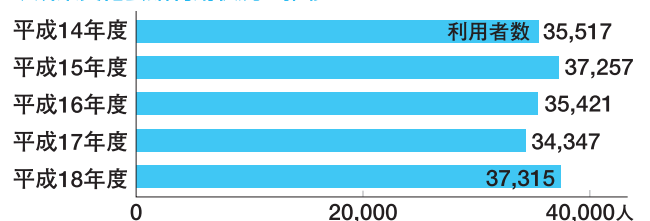

(単位：か所)

	体育館	陸上競技場	野球場	サッカー場	テニスコート	武道館	その他
蓮沼地区	1	0	1	0	0	0	1
松尾地区	0	1	1	0	1	0	1
山武地区	1	0	2	0	2	1	3
成東地区	0	1	1	1	2	0	2
合計	2	2	5	1	5	1	7

※平成19年3月31日現在 その他は多目的スポーツ広場、相撲場、弓道場

◆蓮沼スポーツプラザ・蓮沼野球場利用状況の推移

◆さんぶの森元気館利用状況の推移

◆さんぶの森文化ホール利用状況の推移

◆歴史民俗資料館利用状況の推移

◆成東総合運動公園利用状況の推移

◆松尾洗心館、松尾運動公園利用状況の推移

◆さんぶの森中央会館利用状況の推移

◆成東文化会館利用状況の推移

◆成東中央公民館利用状況の推移

資料：山武市