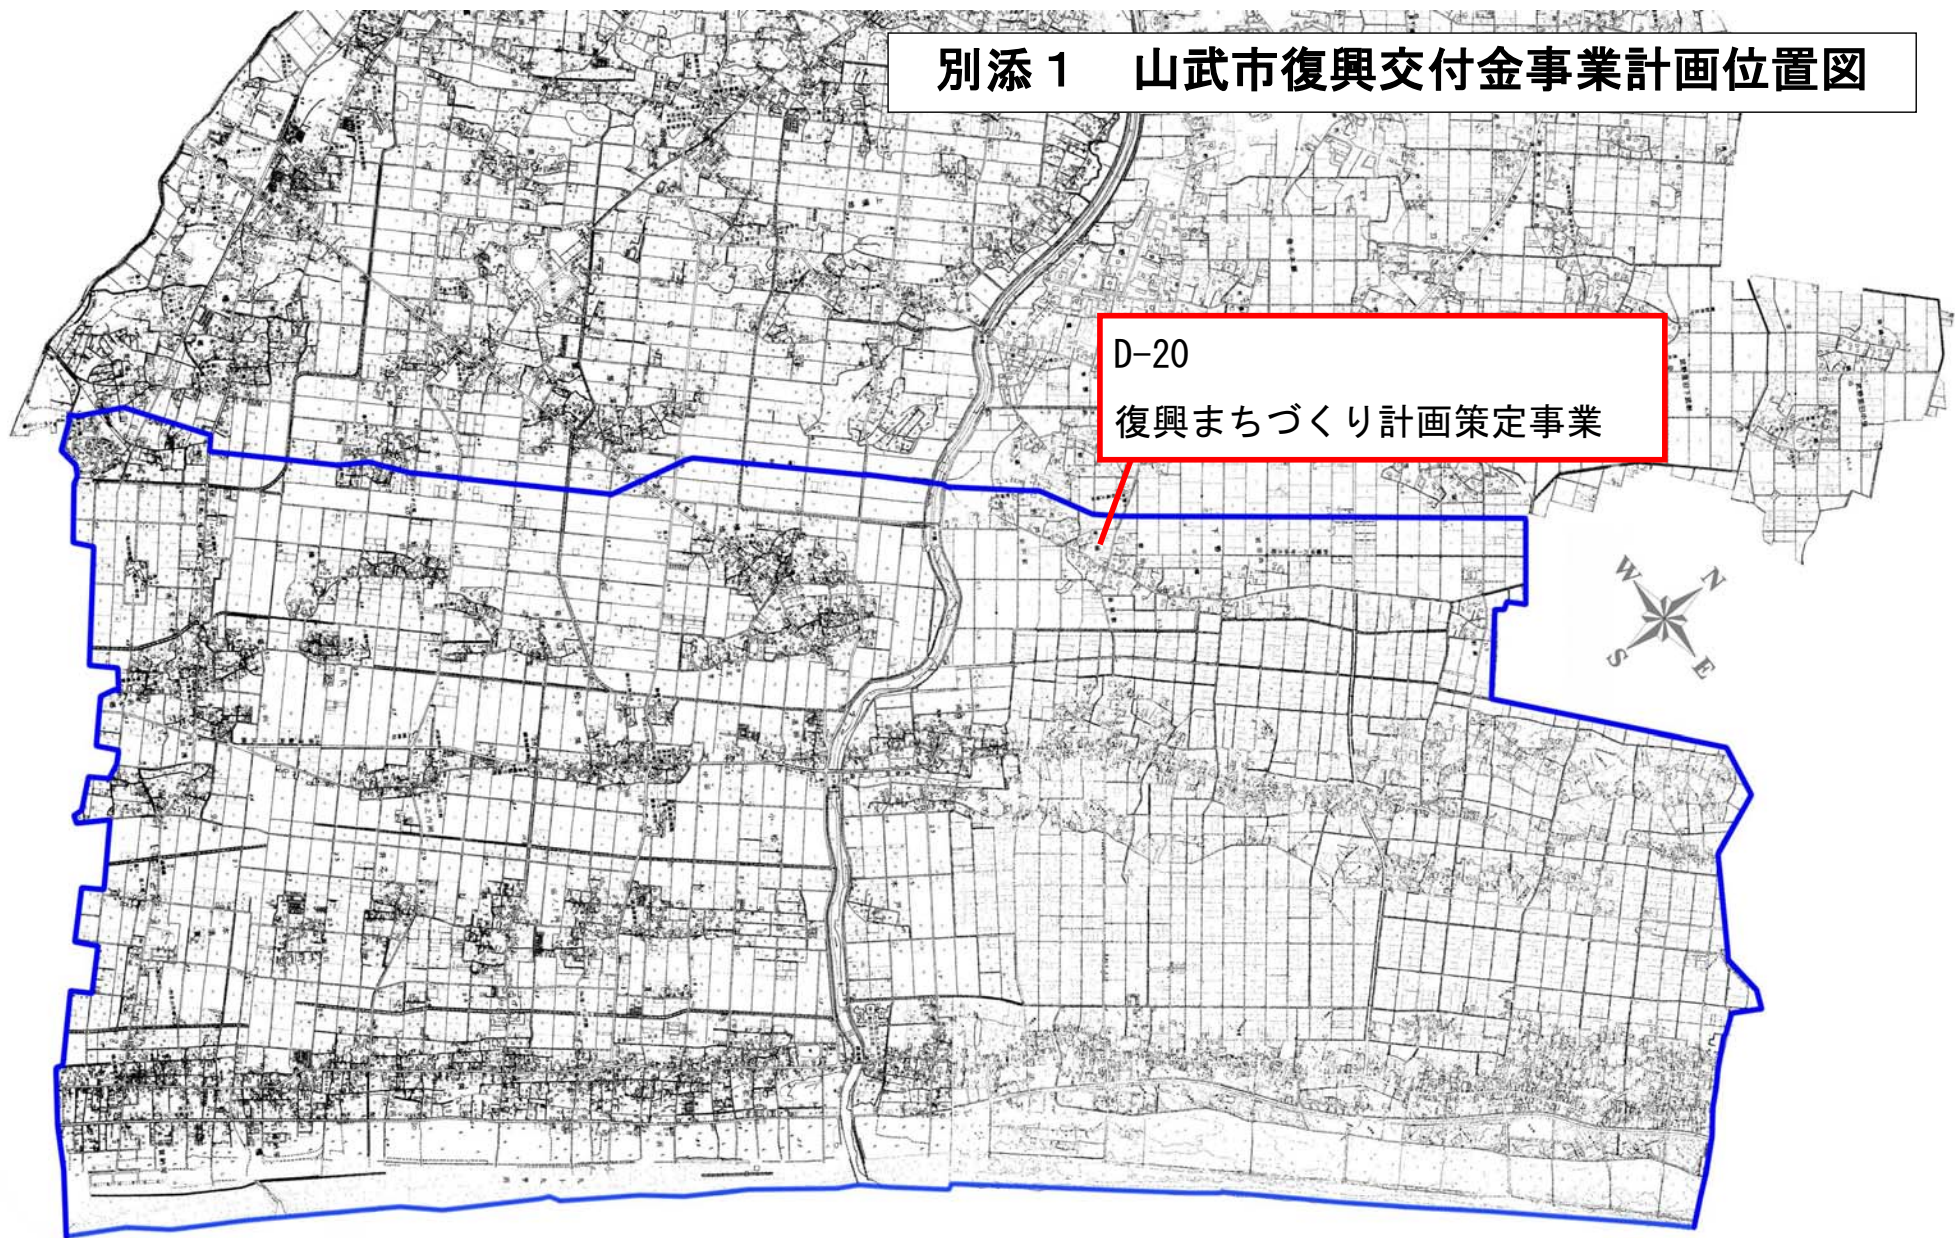

別添 1 山武市復興交付金事業計画位置図

D-20
復興まちづくり計画策定事業