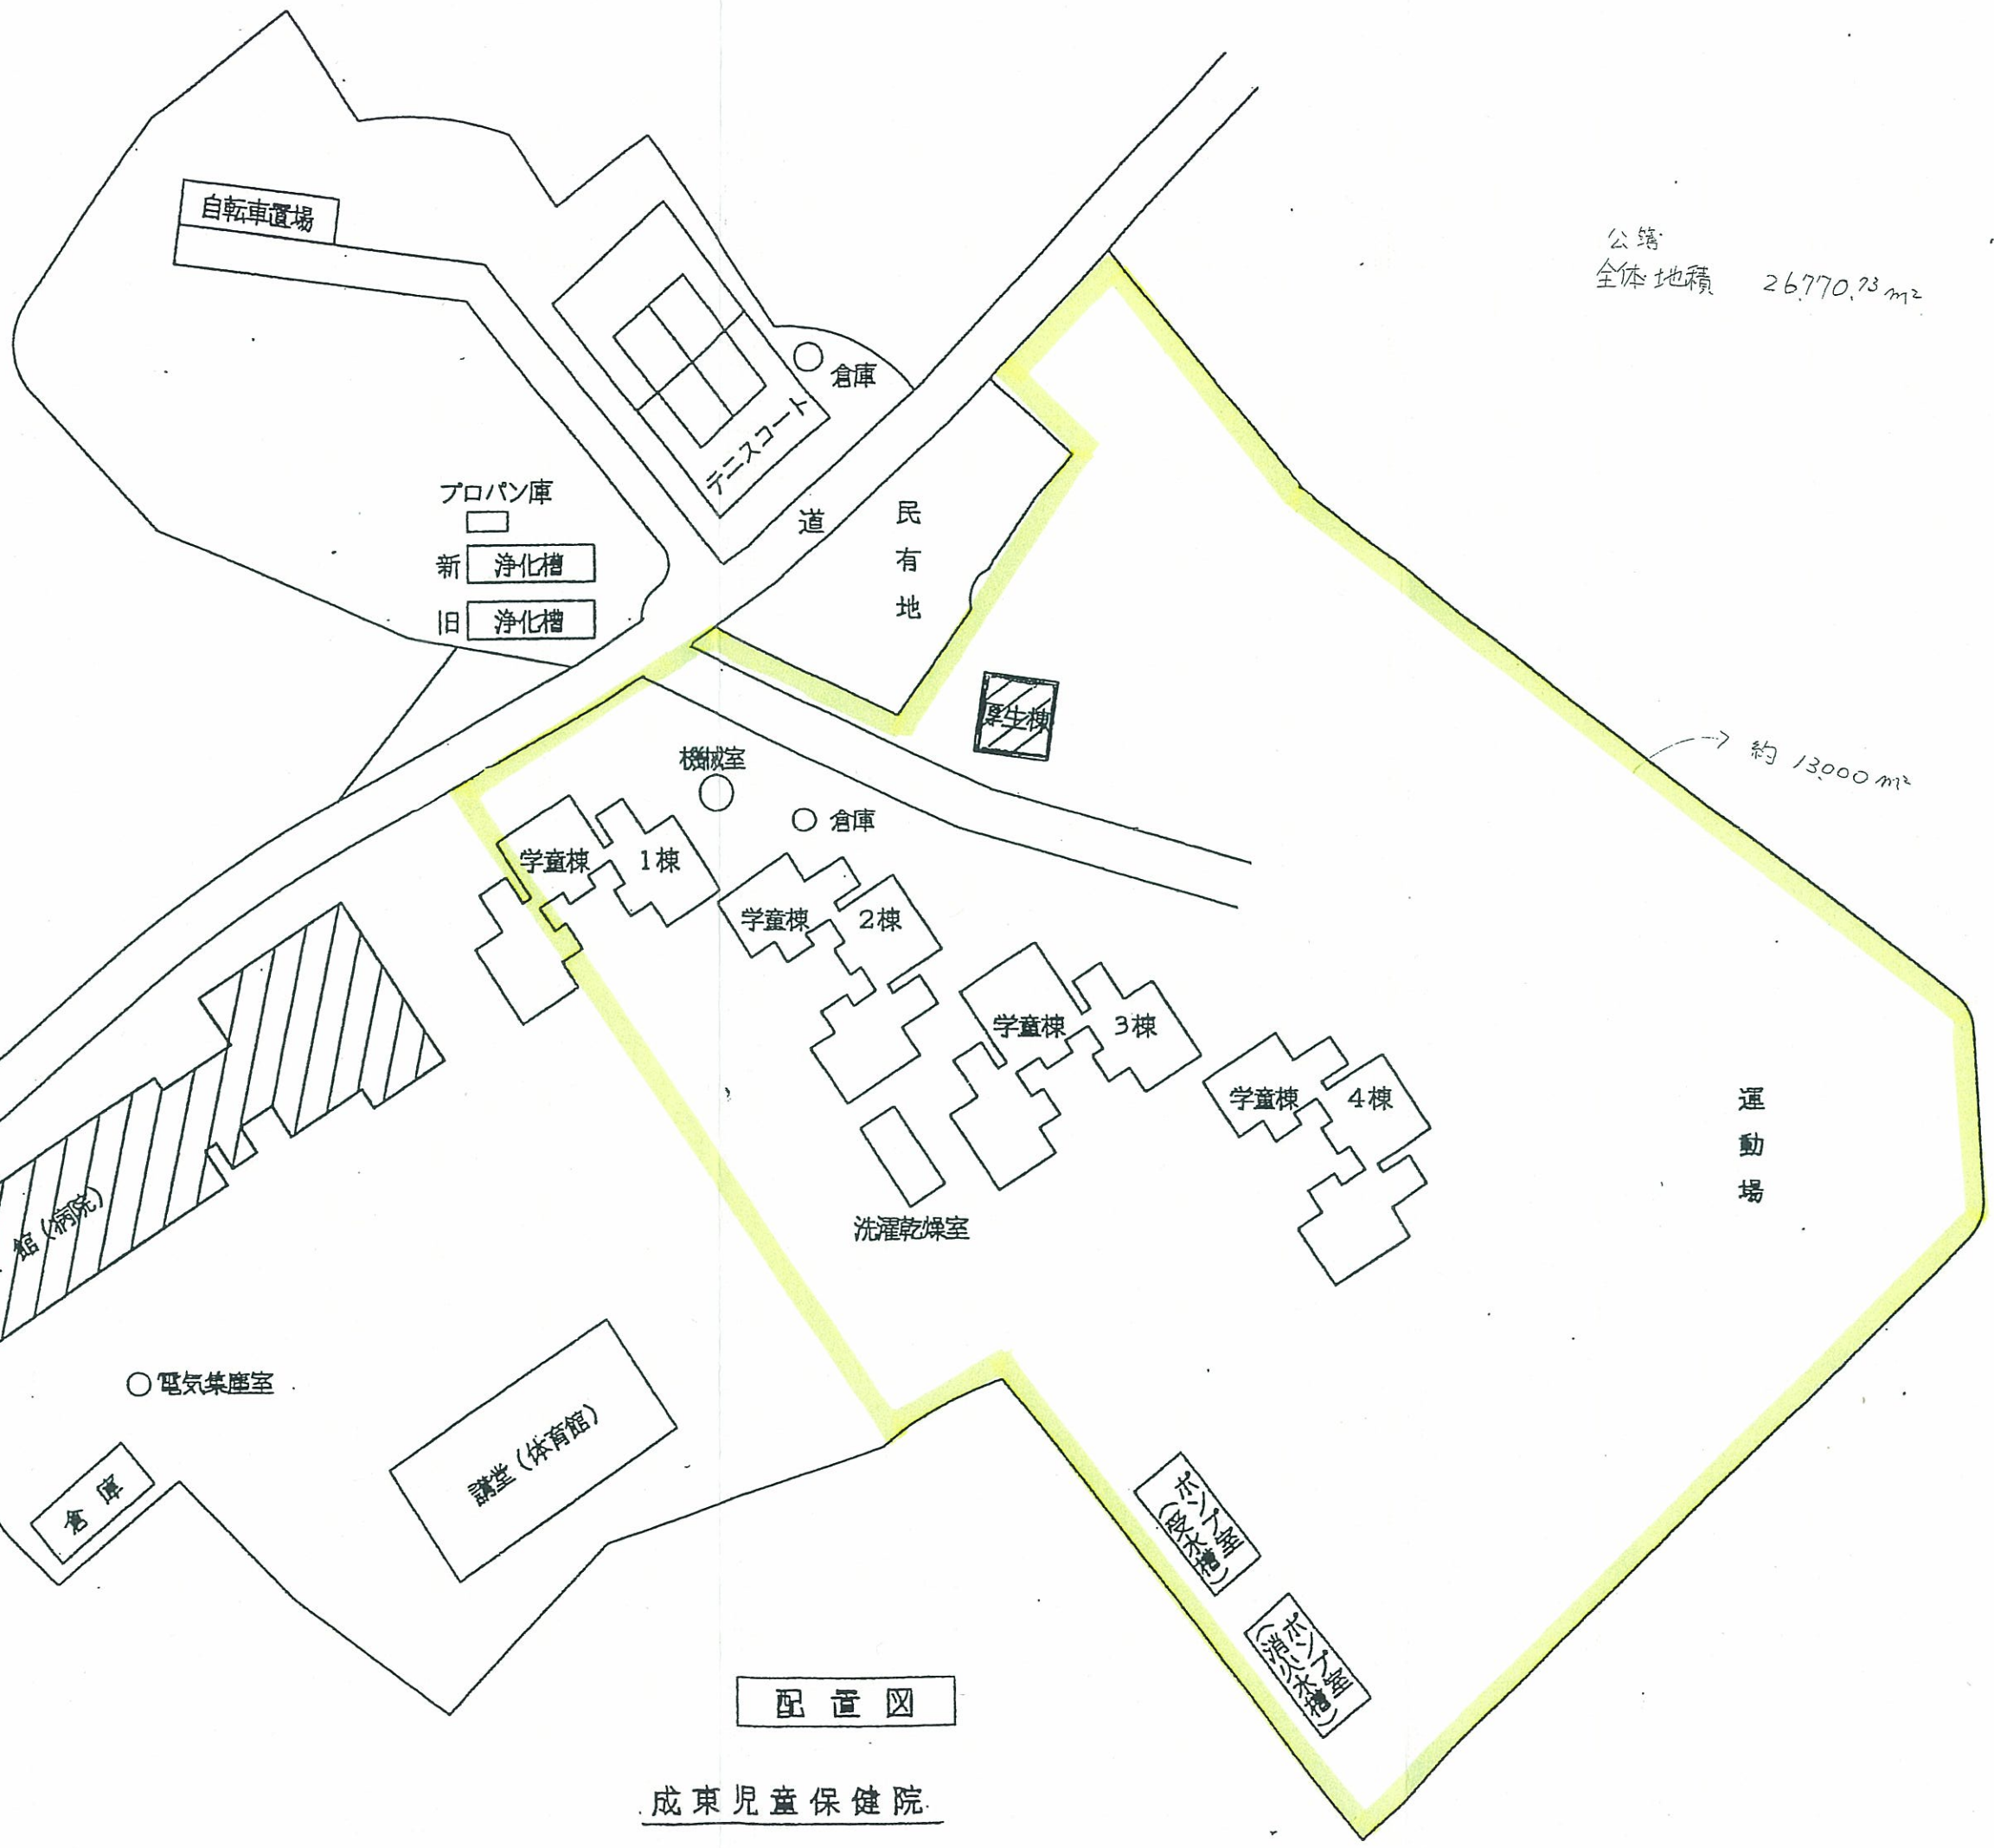

緑海幼稚園
5歳児: 16人(1)
4歳児: 16人(1)

公簿
全体地積 26,770.73 m²

→ 約 13,000 m²

配置図

成東児童保健院

↑至成東

県

道

至海岸