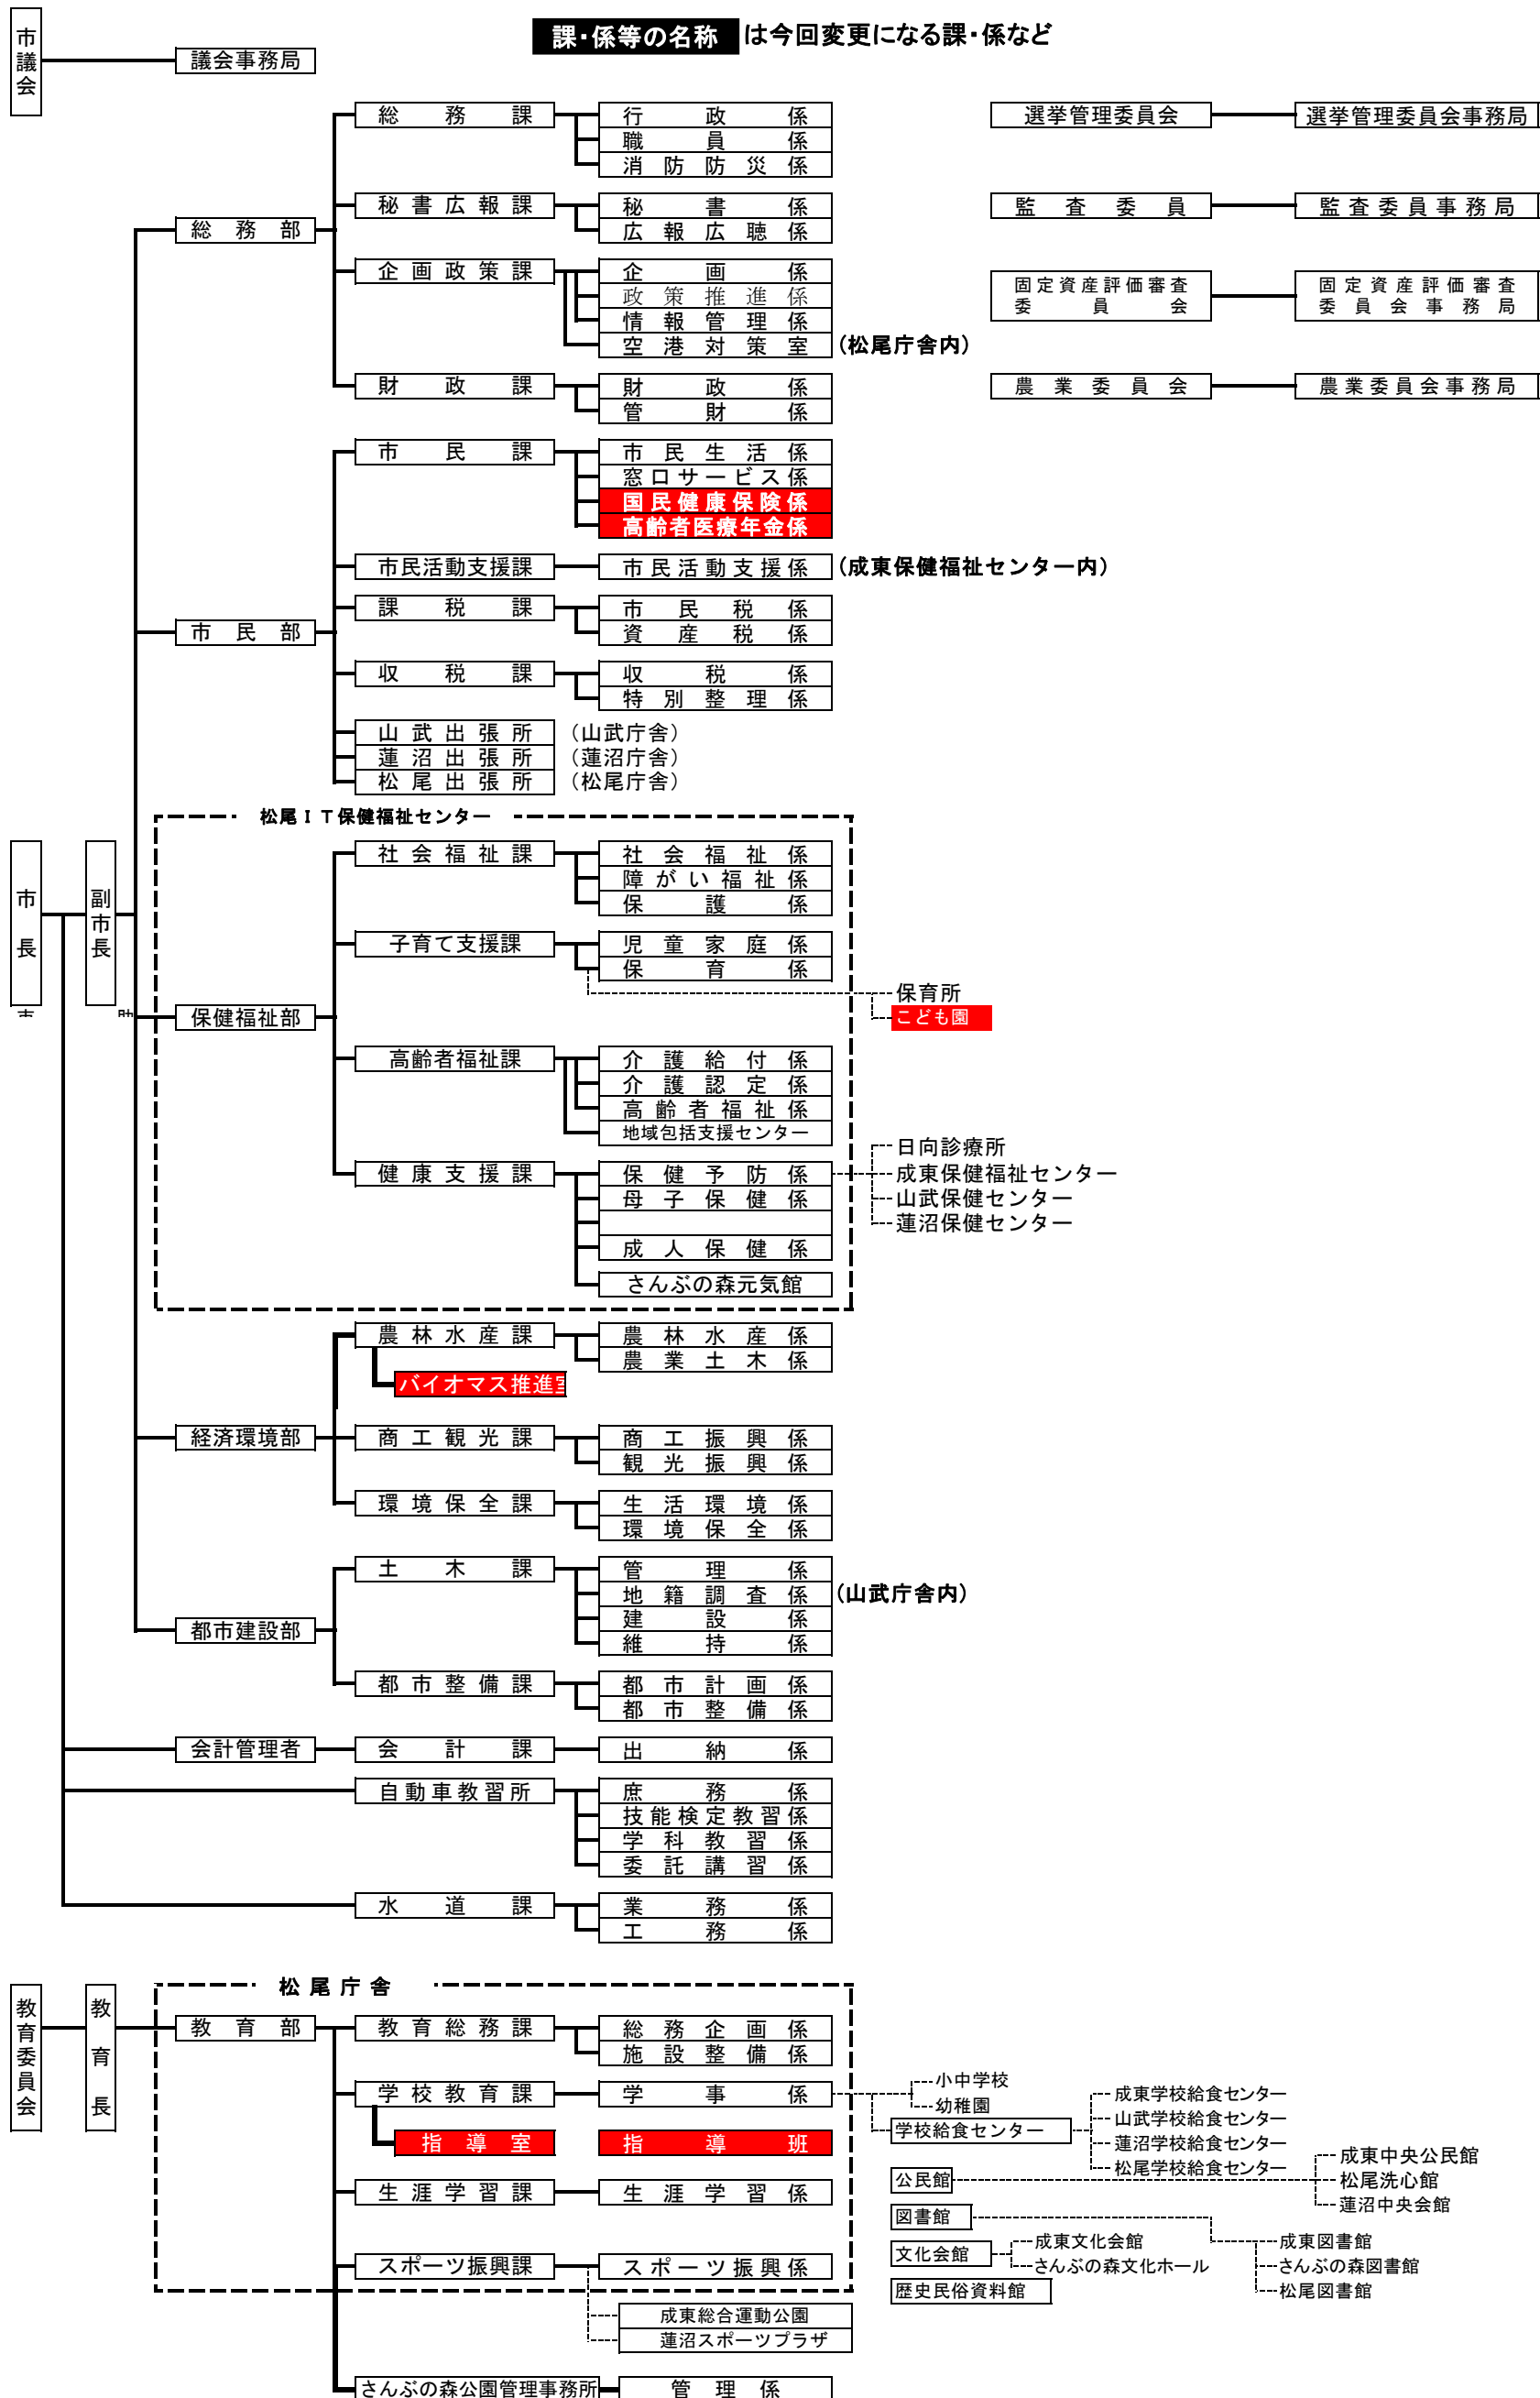

山武市行政組織機構図

課・係等の名称 は今回変更になる課・係など

注-----線は、関連施設等を示します。