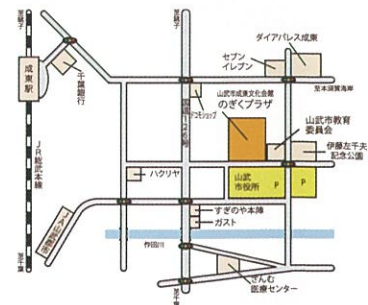

(C)2012「鍵泥棒のメソッド」製作委員会

有効座席数 350席

ピアノカルテット エスドール

〜ファーストコンサート〜

Piano Quartet Esdoré First Concert

2019年 **2月24日** 日

成東文化会館のぎくプラザ

〒289-1324 山武市殿台 290-1