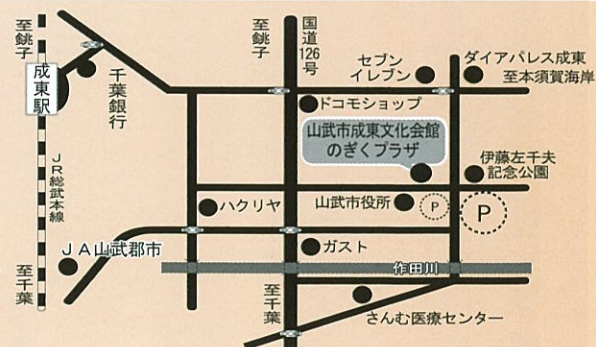

出演

千葉県立松尾高等学校演劇部

120g

千葉県立成東高等学校演劇部

サンブステップス
& のぎくのゆかいな仲間たち

主催・問合せ

山武市成東文化会館のぎくプラザ

TEL 0475-82-5222

〒289-1324 千葉県山武市殿台 290-1

【e-mail】 n-bunka@city.sammu.lg.jp

【web】 <http://www.city.sammu.lg.jp/site/sammushibunkakaikan/>