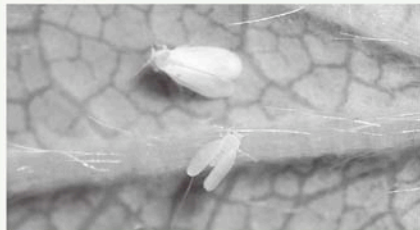

問合せ

山武郡市トマト黄化葉巻病対策会議
(山武農林振興センター改良普及課)
☎(54) 0 2 2 6

◆観察会のご案内
成東・東金食虫植物群落を守る会
山武市内にある国指定の天然記念物、食虫植物群落を皆さん

◆青い鳥郵便葉書
重度の身体障害者(1級・2級)または重度の知的障害者(Aまたは1度・2度)で身体障害者手帳または療養手帳をお持ちの方に、通常郵便葉書(無地、インクジェット紙またはくぼみ入り)をお一人様につき20枚差し上げます。ご希望の方は、手帳をご持参の上、お近くの郵便局、支店にお申し込みください。
問合せ 郵便事業株式会社
東金支店 ☎(52) 2 9 1 5

☎043(265)3167

募 集

◆プロ棋士を迎えて
将棋大会を開催
将棋会の頂点に立つA級棋士、木村一基八段を迎えて、将棋大

会を行います。
日時 5月25日(日)午前9時～
場所 成東中央公民館
*将棋大会は毎月第4日曜日、子ども将棋教室は第2土曜日、囲碁大会は第3、5日曜日に開催しています。
問合せ 成東支部長 和田喜治
☎(82) 5 0 3 7

一緒に歌いませんか！

◆コロロコーラス
童謡から歌い始め、4年目のコーラスクラブです。5月の合唱祭に向け、花の街、芭蕉布などの叙情歌を歌っています。
場所 成東中央公民館
練習日 毎月第1・3・4週の金曜日
午後1時～3時

育児サークル

◆メルヘン・クラブ
お子さんもお母さんもみんなお友達になって一緒に遊びませんか？体験は、随時受け付けています。
日時 毎週木曜日
午前10時40分～正午
場所 成東総合運動公園