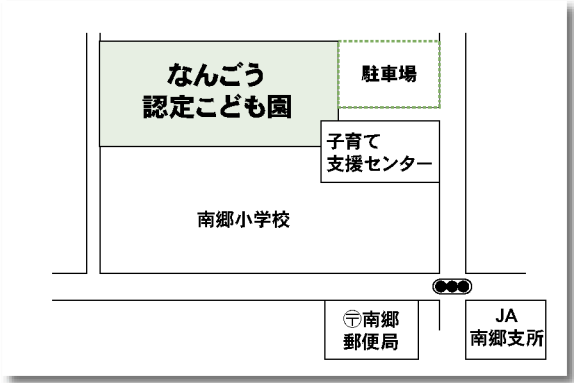

なんごう

認定こども園 子育て支援センター 6月のカレンダー

まつお

日sun	月mon	火tue	水wed	木thu	金fri	土sat
1	2 あそぼ・遊ぼう	3 講座	4 あそぼ・遊ぼう	5 あそぼ・遊ぼう	6 あそぼ・遊ぼう	7 園庭開放
8	9 あそぼ・遊ぼう	10 あそぼ・遊ぼう	11 あそぼ・遊ぼう	12 あそぼ・遊ぼう	13 あそぼ・遊ぼう	14 園庭開放
15	16 あそぼ・遊ぼう	17 すくすく広場	18 あそぼ・遊ぼう	19 あそぼ・遊ぼう	20 あそぼ・遊ぼう	21 園庭開放
22	23 あそぼ・遊ぼう	24 あそぼ・遊ぼう	25 あそぼ・遊ぼう	26 あそぼ・遊ぼう	27 あそぼ・遊ぼう	28 おもちゃ図書館
29	30 誕生会 子育てワンポイントアドバイス					

- ★講座（わらべうた遊び） 10:00~11:00（予約制・先着10人）（託児あり）  
予約は各子育て支援センターに直接お越しください。
- ★すくすく広場（10:00~11:30）計測・育児相談・絵本読み聞かせを行います。  
まつおこども園のすくすく広場は乳児対象（予約制） 申し込みは健康支援課母子保健係 ☎0479(80)8384
- ★子育てワンポイントアドバイス（11:00）「ヒヤッ!!」事故予防のための点検をしてみよう」
- ★おもちゃ図書館（10:00~11:30）おもちゃがいっぱいあります。主催：市ボランティア市民活動センター
- ★園庭開放（9:00~11:30）子育て支援センターの園庭でパパとママとあそぼう
- ★誕生会（11:00）6月生まれの子おめでとう
- ★あそぼ・遊ぼう!!（11:00）歌・手遊び・わらべうた・体操・絵本等