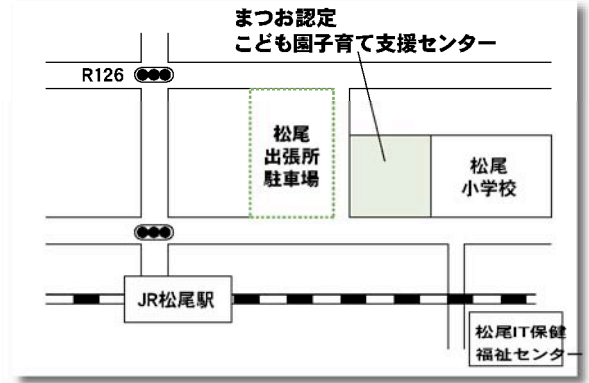

まつお認定こども園子育て支援センター
〒289-1514 山武市松尾町松尾55-1
☎0479-86-2300

育児中のみなさん、センターに来て一緒に楽しい時間を過ごしませんか？4月にオープンしたセンターには、毎日10組程の親子が訪れます。かわいい子どもと若いママに囲まれて、素敵な時間を過ごしています。自宅で子育てしているお父さんお母さん、みんなで楽しく話しをすれば、リラクセスもできます。また、目の届く場所にお互いがあることで、子どもは安心して遊ぶことが出来ます。元気な子どもたちは、たくさん遊ぶことで、エネルギーを発散しますので、「自宅に帰るととても落ち着いています」とセンターを利用していらっしゃるお母さんが話してくれました。

子どもの悩みを抱えたお父さんや、お母さんが集まれば、気づくこともあります。親は、子どもの成長はそれぞれ違い、自分だけが悩んでいるのではないということを実感できます。こは、いつでも自由に来て自由に利用できる場所です。子育て支援センターは、いつでもお父さんやお母さん、またお孫さんの面倒をみているおじいちゃんおばあちゃんを応援しています。

是非、お父さんと一緒に遊びに来てください。