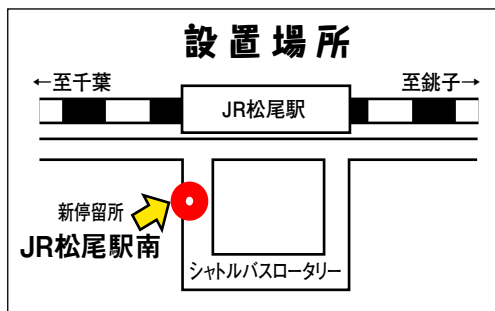

12月1日  
空港シャトルバス新停留所  
『JR松尾駅南』供用開始!  
成田国際空港と横芝屋形海岸  
を結ぶ空港シャトルバス路線に、新  
たな停留所『JR松尾駅南』が設  
置されました。

**間**

クリスマスフェスティバル実行委員会事務局(成田国際空港(株)内)

☎0476(34)5858

**日 時** 12月15日(土)  
午前11時~午後7時  
**場 所** 成田国際空港第2旅客ターミナルビル前中央広場  
**その他** ご来場の際は、運転免許証・学生証など、ご本人様を確認できるものをお持ち下さい。