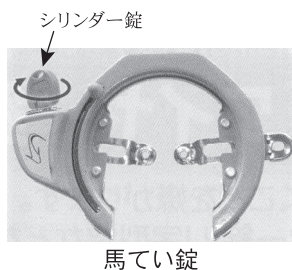

参加資格 山武郡市在住者

参加費 ダブルス 3,000円

シングルス 1,500円

締切日 4月16日(金)

※大会上位者は、県民大会(代行大会)の選手候補とします。

申・岡 安田 ☎090(2479)4044

Fax (84)2330

■陸上競技記録会

日時 5月2日(日)

8時半～ 受付

9時半～記録会開始

予備日5月3日(月・祝)

参加資格 原則として小学生以上の市内在住、在勤、在学の方

参加費 100円(当日徴収)

種目 (1人2種目まで)

※リレー参加者は、リレー含め3種目まで可

100m(男・女)、100mハードル(男・女)、800m(男・女)、1,500m(男・女)

1,500m(男・女)

3,000m(男・女)

5,000m(男・女)

10,000m(男・女)

20,000m(男・女)

30,000m(男・女)

50,000m(男・女)

100,000m(男・女)

200,000m(男・女)

300,000m(男・女)

400,000m(男・女)

500,000m(男・女)

600,000m(男・女)

700,000m(男・女)

800,000m(男・女)

結果報告

■第27回山武少年柔道大会

2月14日、さんぶの森中央体育館において、県内21チームによる小学生柔道大会が行われました。総勢250名の小学生の熱戦の結果は次のとおりです。

団体戦

優勝 大原町柔道クラブ

準優勝 成東少年柔道クラブ

3位 山武少年柔道クラブ

大網白里町

個人戦(市内クラブ入賞者のみ)

1・2年生重量級 3位

伊藤亜沙斗(山武) 高柳

七瑠(成東)

3・4年生軽量級 優勝

唐笠恭輔(成東)

5・6年生軽量級 優勝

伊藤拓海(山武)

申 スポーツ振興課 ☎(80)1461

成東総合運動公園 ☎(80)3715

市陸上競技部 美濃輪 ☎090(3346)1306

(午後6時～午後8時)

3・4年生軽量級 優勝
唐笠恭輔(成東)
5・6年生軽量級 優勝
伊藤拓海(山武)

■第8回市民サッカー大会

2月7日、成東総合運動公園競技場で第8回山武市民サッカー大会が行われました。

11チームがエントリーし、各リーグを勝ち抜いた4チームにより、決勝トーナメントが行われ、寒風ふきすさぶ中での熱戦が繰り広げられました。

優勝 スパイラル

準優勝 エストレージャ

第3位 吉牧FC

敢闘賞 エクスプレス

地域安全ニュース

《自転車盗難防止には「シリンダー錠」が効果的です》

自転車のJIS規格が改正され、馬てい錠はプレス錠からシリンダー錠に変更されました。

プレス錠はドライバーなどの工具で簡単に解錠される恐れがありますが、シリンダー錠はこじ開けにくく盗難に強い錠前です。

自転車の窃盗犯は、犯行時間が長引くことを嫌がりません。丈夫なシリンダー錠の施錠に加え、ワイヤー錠・U字型錠などをかけて「ツーロック」にしましょう。

【自転車盗難防止の3カ条】
1、わずかな時間の駐輪も必ずロック

2、駐輪場であつても油断しないで「ツーロック」

3、防犯登録ステッカーを必ず貼付

シリンダー錠

馬てい錠