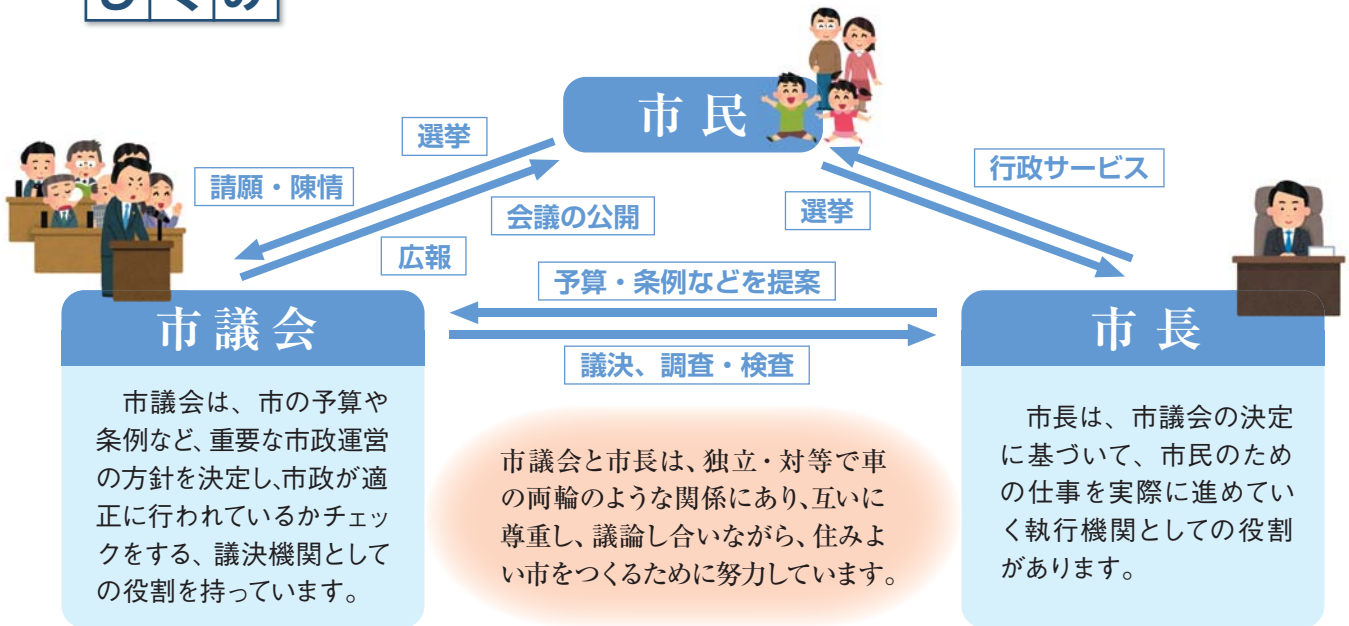

山武市議会ってどんなところ？

～市議会の仕組みや働きについてお知らせします～

市議会のしくみ

市では、福祉、教育、道路など、市民の生活に深く関わる様々な仕事をしています。このため、市政には、市民の意見が十分反映されなければなりません。そこで、市民の皆さんは、その代表者として、市議会議員や市長を直接選挙し、市政の運営をゆだねています。

市議会の流れ