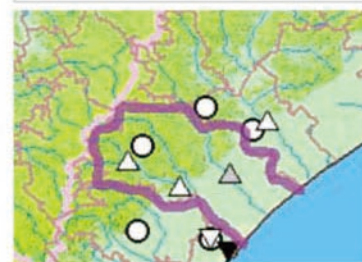

## 防災情報の収集手段

大雨により、浸水や土砂災害のおそれがあるときは、市内や近隣地域の雨量、市内を流れる作田川・木戸川の水位、土砂災害発生危険度の高まっている地域に関する情報を確認し、いざというときに備えることが大切です。これらの情報は、以下のwebサイト(ホームページ)から入手することができます。

**千葉県防災ポータルサイト** : 千葉県内の防災に関する情報を総合的に提供するwebサイトです。

**土砂災害警戒情報システム (千葉県)** : 土砂災害の危険度が高まっている地域について確認ができるwebサイトです。このほか、土砂災害については、気象庁のwebサイトにおいても「土砂災害警戒判定メッシュ情報」が提供されています。

**川の防災情報(国土交通省)** : 下記の雨量観測所における降水量、及び水位観測所の水位データを確認できるwebサイトです。

種別	観測所名	所在地
雨量観測所	埴谷(山武土木)	山武市埴谷 1887-1
	横芝光(気象庁アメダス)	横芝光町 横芝
	横芝(山武土木)	横芝光町 長山台 16-1
	小関(山武土木)	九十九里町 小関字下夕川 2841
水位観測所	日向(山武土木)	山武市椎崎 293-4
	作田川 成東(山武土木)	山武市成東字下町
	小関(山武土木)	九十九里町 小関字下名川 2841
	木戸川 中台(山武土木)	山武市松尾町高富字上中台 2346-2